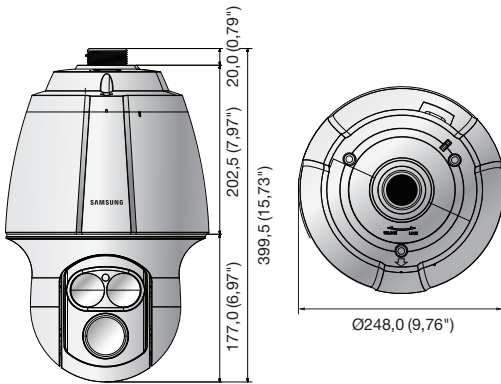

Boyutlar

Birim : mm (inç)