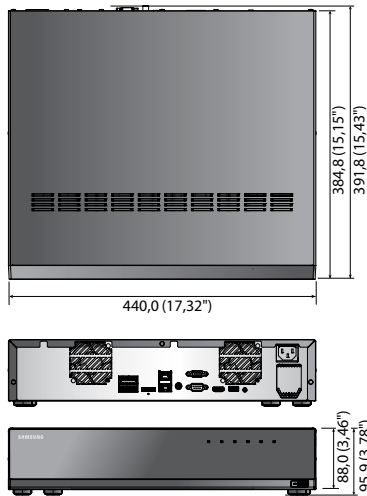

Boyutlar

Birim : mm (inç)

		XRN-1610
GÖRÜNTÜ		
Video	Girişler / Çözünürlük	16 KN'a kadar/ CIF ~ 12MP
	Protokoller	Samsung, ONVIF
Canlı	Yerel Görüntü	1x HDMI, 1x VGA çift monitör
	Çoklu Ekran	[Yerel monitör] 1 / 2V / 3V / 4 / 6 / 8 / 9 / 13 / 16 / Otom. sıra, [Web] 1 / 4 / 9 / 16 / Otom. sıra
	Performans	[Yerel monitör] 12MP (30fps), 8MP (120fps), 5MP (180fps), 3MP (240fps), 2MP (480fps), 720p (480fps), D1 (480fps) [Web] 5MP (30fps), 3MP (60fps), 2MP (120fps), 720p (240fps), D1 (480fps)
PERFORMANS		
İşletim Sistemi	Tümleşik	Linux
	Sıkıştırma	H.265, H.264, MJPEG, WiseStream (H.265, H.264)
	Kayıt Bant Genişliği	180 Mbps
	Çözünürlük Mod	CIF ~ 12MP Manüel, Program (Sürekli / Olay), Olay (Ön / Son)
Kaydetme	Olay Tetikleyici	Alarm girişi (8), Video kaybı, Kamera olayı (Sensör, MD, Video analizi), VA olayı (Kurcalama, Giriş / Çıkış, Geçiş, Sanal hat, (Kaybolma)Görünme, Yüz algılama, Ses Algılama), Odak düzeltme kamera olayı
	Olay Eylemi	E-posta, PTZ ön ayarı, Alarm çıkışı, Zil, Monitör çıkışı
	Oynatma Bant Genişliği	32 Mbps (16KN eşzamanlı)
	Performans	En Faz. 4 kullanıcı (Ayarlı 1, Uzak 3)
Arama ve Oynatma	Mod	Tarih ve Saat (Takvim) / Olay günlüğü listesi / Metin arama (POS, ANPR)
	Eşzamanlı Çalma	En Faz. 16KN (Yerel monitör, Ağ)
	Çözünürlük	CIF ~ 12MP
	Fish-eye Dewarping	Webde / CMS'te işleme
Depolama	Kayıt Oynatma Denetimi	Hızlı/Yavaş İleri/Geri, Bir adım yukarı / aşağı hareket
	Varsayılan Entegre	0TB ~ 6TB
Yedekleme	İç / Dış	8 SATA (En Faz. 48TB) / 1 e-SATA, iSCSI (En Faz. 384TB * PROMISE VESSRAID R2600)
	Dosya Yedekleme	BU/EXE (GUI), JPG/AVI (Ağ)
Sensör	Fonksiyon	En Faz. 16KN oynatma, Tarih-saat/başlık gösterme
	Giriş / Çıkış	8 / 4 (NO/NC seçilebilir)
Ses	Giriş / Sıkıştırma	16KN (Ağ) / G.711, G.726, AAC (16/48KHz)
	Sesli İletişim	2 yol (kamera ile SSM arasında geçiş)
AĞ		
Protokol Desteği		TCP/IP, UDP/IP, RTP (UDP), RTP (TCP), RTSP, NTP, HTTP, DHCP (Sunucu, İstemci), PPPoE, SMTP, ICMP, IGMP, ARP, DNS, DDNS, uPNP, HTTPS, SNMP, ONVIF (Profil-5), SUNAPI (Sunucu, İstemci)
DDNS		iPOLIS DDNS
İletim Bant Genişliği		En Faz. 256Mbps (iSCSI kapalı) (128Mbps, iSCSI açık)
Maks. Uzak Kullanıcı		Arama 3 / Canlı unicast 10 / Canlı multicast 20
IP		IPv4 / IPv6
Güvenlik		IP adresi filtreleme, Kullanıcı erişim günlüğü, 802.1x kimlik doğrulama, Şifreleme (ID/PW, Kaydetme, Aktarma, Yedek)
Dil		GUI / Web İngilizce, Fransızca, Almanca, İtalyanca, İspanyolca, Rusça, Türkçe, Lehçe, Flemence, İsveççe, Çekçe, Portekizce, Danca, Romence, Sırpça, Hırvatça, Macarca, Yunanca, Norveççe, Fince, Korece, Çince, Japonca, Tayca (GUI)
OS		Desteklenen İşletim Sistemi : Windows XP (Servis paketi 2 veya üzeri), Vista, 7, 8, 10, Mac OS X (10.7 veya üzeri)
Web Tarayıcı		Plug-in ücretsiz Webviewer - Desteklenen Tarayıcı : Google Chrome 47, MS Edge 20 - WMF : 1KN canlı (800 x 600), Kurulum Plug-in Web Görüntüleyici - Desteklenen Tarayıcı : MS Explorer 11, Mozilla Firefox 43, Apple Safari 9 * Sadece Mac OS X
Görüntüleyici Yazılımı		Tür CMS Desteği SSM, Webviewer, Smartviewer, iPOLIS mobil görüntüleyici SDK / CGI (SUNAPI)
FONKSİYONLAR		
Kaydet		Otom. mod, Manüel mod
Kamera Ayarı	Ayar Öğeleri	1) IP adresi, Adr profil düzenleme, Bit hızı, Sıkıştırma, GOP, Kalite
		2) Kamera olay kurulumu - MD, VA : Kurcalama, Giriş / Çıkış, Geçiş (Sanal hat), (Kaybolma)Görünme, Yüz algılama, Ses algılama
		3) Video ayarı (Basit odak, Parlaklık/Kontrast, Çevirme/Ayna, IRIS, WDR, D&N, SSNR, Obtüratör, SDDR, DIS)
		4) Balıkgözü dewarping, Koridor izleme ayarı, Kamera web sayfası
Kolay Yapılandırma		Kurulum Sihirbazı (Dil Tarih/Saat, Ağ, Otom. kamera yapılandırması)
ARB (Otom. Kurtarma Yedeklemesi)		Evet
PTZ	Kontrol / Önayar	GUI, Webviewer ile, SPC-2000 (USB) / 255 ön ayarları
	OS	Android, iOS
Akıllı Telefon	Protokol Desteği	RTP, RTSP, HTTP, CGI (SUNAPI)
	Kontrol	Canlı (16KN) : Çoklu profil desteği, Oynatma (1KN, En Faz. 2MP)
Maks. Uzak Kullanıcı		Arama 3 / Canlı unicast 10 / Canlı multicast 20
Sistem Denetimi		Fare, IR Remoco, Web, SPC-2000 (USB)
GÖSTERGE / ARAYÜZ		
Ön	Gösterge	Güç durumu LED' i 1 adet, HDD çalışma LED' i 1 adet, Alarm durum LED' i 1 adet
	USB	Kayıt durum LED' i 1 adet, Ağ çalışma LED' i 1 adet, Yedek LED 1 adet 2 adet (Ön 1 adet / Arka 1 adet)
Bağlantılar	HDMI	Ana : 1 (Her ikisi Canlı Live / PB / Ayar' i destekler) 4K'ya kadar destekler (3840 x 2160, Tek monitör modu)
	VGA	Alt : 1 (16 div. moduna kadar Canlı Ekranı destekler)
	Ses / Seri	Çıkış 1 (RCA, Hat) / UPS için 1 (Proje temelli olarak destekleme planı)
	Ethernet	2 (LAN/WAN, 1Gbps) - LAN : Kamera'ya Downlink / PoE (PoE+) Hub - WAN : CMS'ye Uplink
Alarm		Giriş 8 (Terminal bloğu) / Çıkış 4 (Terminal bloğu)
Sıfırlama / Güç Kablosu		Evet (Fabrika sıfırlama, Alarm sıfırlama) / Dahil
SİSTEM		
Günlük	Günlük Listesi	En faz. 20.000 (Sistem günlüğü, Olay günlüğü her biri)
GENEL		
Elektriksel	Giriş Gerilimi / Akımı	100 ~ 240V AC
	Güç Tüketimi	En Faz. 76,3W (8 HDD)
Çevresel	Çalışma Sıcaklığı	+0°C ~ +40°C (+32°F ~ +104°F)
	Çalışma Nemliliği	%20 ~ %85 NN
Mekanik	Renk / Malzeme	Siyah / Metal
	Ebatlar (GxYxD)	440,0 x 88,0 x 384,8 mm (17,32" x 3,46" x 15,15") (2U)
Ağırlık		5,44 Kg (11,99 lb)