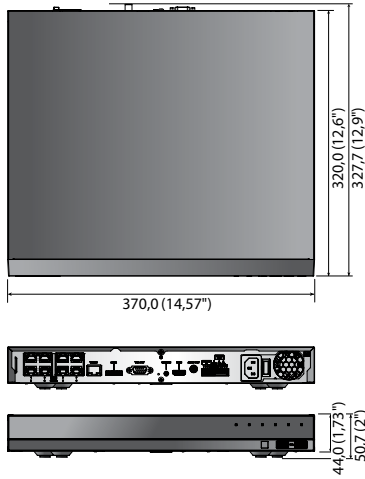

Boyutlar

Birim : mm (inç)

		XRN-810S
GÖRÜNTÜ		
Video	Girişler	8KN'a kadar
	Çözünürlük	CIF ~ 8MP
Canlı	Protokoller	Samsung, ONVIF
	Yerel Görüntü	HDMI / VGA
	Çoklu Ekran	[Yerel monitör] 1 / 2V / 3V / 4 / 6 / 8 / Otom. sıra [Web] 1 / 4 / 8 / Otom. sıra
Performans	[Yerel monitör] 8MP (60fps, sadece 1KN), 5MP (90fps), 3MP (120fps), 2MP (240fps), 720p (240fps), D1 (240fps) [Web] 5MP (30fps), 3MP (60fps), 2MP (120fps), 720p (240fps), D1 (240fps)	
PERFORMANS		
İşletim Sistemi	Tümleşik	Linux
	Sıkıştırma	H.265, H.264, MJPEG, WiseStream (H.265, H.264)
Kaydetme	Kayıt Bant Genişliği	100Mbps
	Çözünürlük	CIF ~ 8MP
	Mod	Manüel, Program (Sürekli / Olay), Olay (Ön / Son)
	Olay Tetikleyici	Alarm girişi (4), Video kaybı, Kamera olayı (Alarm girişi, MD, Video analizi) VA olay (Kuralama, Giriş/Çıkış, Geçme (Sanal Hat, Kaybolma(Görünme), Yüz algılama, Ses Algılama), Odağı bozuk kamera olayı
Arama ve Oynatma	Olay Eylemi	E-posta, PTZ ön ayarı, Alarm çıkışı, Zil, Monitör çıkışı
	Oynatma Bant Genişliği	32 Mbps (8KN eşzamanlı)
	Performans	En Faz. 3 kullanıcı (Uzak 3)
	Mod	Tarih ve Saat (Takvim) / Olay günlüğü listesi / Metin arama (POS, ANPR)
Eszamanlı Çalma	Eszamanlı Çalma	8 KN'a kadar (Yerel, Ağ)
	Çözünürlük	CIF ~ 8MP
Depolama	Kayıttan Oynatma Denetimi	Hızlı/Yavaş İleri/Geri, Bir adım yukarı / aşağı hareket
	Varsayılan Dahili	0TB ~ 8TB (Bölgeye bağlı)
Yedekleme	Dahili	2 SATA
	Maks. Kapasite	8TB
Sensör	Dosya Yedekleme	BU/EXE (USB), JPG/AVI (Web, CMS)
	Fonksiyon	Çoklu kanal (8 KN'a kadar) çalma, Tarih-saat/başlık gösterimi
Ses	Giriş / Çıkış	4 / 3 (NO 2 adet, NO/NC 1 adet)
	Sıkıştırma	8KN (Ağ)
AĞ	Sesli İletişim	G.711, G.726, AAC (16/48KHz)
	Sesli İletişim	2 yönlü
Protokol Desteği	DDNS	TCP/IP, UDP/IP, RTP (UDP), RTP (TCP), RTSP, NTP, HTTP, DHCP (Sunucu, İstemci), PPPoE, SMTP, ICMP, IGMP, ARP, DNS, DDNS, uPnP, HTTPS, SNMP, ONVIF (Profil-S), SUNAPI (Sunucu, İstemci)
	İletim Bant Genişliği	Hanwha güvenlik DDNS
Güvenlik	Maks. Uzak Kullanıcı	128Mbps
	IP	Arama 3 / Canlı unicast 10 / Canlı multicast 20
Dil	IPV4 / IPV6	IPV4 / IPV6
	GUI / Web	IP adresi filtreleme, Kullanıcı erişim günlüğü, 802.1x kimlik doğrulama, Şifreleme
OS	İngilizce, Fransızca, Almanca, İtalyanca, İspanyolca, Rusça, Türkçe, Flemence, İsveççe, Çekçe, Portekizce, Danca, Romence, Sırpça, Hırvatça, Macarca, Yunanca, Norveççe, Fince, Korece, Çince(Basitleştirilmiş), Japonca, Tayca	Desteklenen İşletim Sistemi : Windows 7, 8, 10, Mac OS X 10.8, 10.9, 10.10, 10.11
	Web Tarayıcı	Plug-in Olmayan Web Görüntüleyici Desteklenen Tarayıcı : Google Chrome 47, MS Edge 20 Plug-in Web Görüntüleyici Desteklenen MS Explore 11, Mozilla Firefox 43, Apple Safari 9 * Sadece Mac OS X
Görüntüleyici Yazılımı	Tür	SSM, Webviewer, Smartviewer, Wisenet mobile
	CMS Desteği	SDK / CGI (SUNAPI)
FONKSİYONLAR		
Kaydet	Kaydet	PnP modu, Elle modu
	Ayar Öğeleri	IP Adresi, Adr profil düzenleme, Bit hızı, Sıkıştırma, GOP, Kalite Kamera MD ayarı, Kamera video ayarı (Basit odak, Parlaklık/Kontrast, Çevirme/Ayna, IRIS, WDR, D&N, SSNR, Obtüratör, SSDR, DIS), Balıkgoz Çarpıklık Giderme (Web), Koridor görünümü kurulumu, Kamera web sayfası
Kamera Denetimi	PoE	Monitör PoE güç tüketimi, her PoE kamerası için Açma/Kapatma kontrolü, Her PoE kamera için uzaktan sıfırlama
	Kolay Yapılandırma	Kurulum Sihirbazı (Tarih/Saat, Ağ, Otom. kamera yapılandırması), P2P (QR kodu)
Yedeklilik	ARB	Evet
	PTZ	Kontrol / Önayar Via GUI, Webviewer, SPC-2000 / 300 ön ayarlar OS Android, iOS
Akıllı Telefon	Protokol Desteği	RTP, RTSP, HTTP, CGI (SUNAPI)
	Kontrol	Canlı (8 KN) : Çoklu profil desteği, Oynatma (1KN), Olay itiş
Sistem Denetimi	Maks. Uzak Kullanıcı	Arama 3 / Canlı unicast 10 / Canlı multicast 20
	Fare, IR Remocon, Web, SPC-2000 (Denetleyici)	
GÖSTERGE / ARAYÜZ		
Ön	Gösterge	Güç durumu LED 1 adet, HDD çalışma LED'i 1 adet, Alarm durum LED'i 1 adet Kayıt durum LED'i 1 adet, Ağ çalışma LED'i 1 adet, Yedek LED 1 adet
	HDMI	1 - 4K (3840 x 2160)'a kadar destek
Bağlantılar	Ses	Çıkışı 1 adet (RCA, Hat)
	Ethernet	8 (PoE/PoE+, 100Mbps), 1 (WAN, 1Gbps) - WAN : CMS'ye Uplink
	Alarm	Giriş 4 adet (Terminal bloğu) / Çıkış 3 adet (Terminal bloğu)
	USB	Ön 2 (USB 2.0), Arka 1 (USB 3.0)
	Sifirle	Anahtar (1 adet)
Güç Kablosu	Dahil	
SİSTEM		
Günlük	Günlük Listesi	En Faz. 20.000 (Sistem günlüğü, Olay günlüğü her biri)
GENEL		
Elektriksel	Giriş Gerilimi / Akımı	100 ~ 240 V AC ±%10
	Güç Tüketimi	En Faz. 18,4W (2TB HDD)
Çevresel	Çalışma Sıcaklığı	+0°C ~ +40°C (+32°F ~ +104°F)
	Çalışma Nemliliği	%20 ~ %85 NN
Mekanik	Renk / Malzeme	Siyah / Metal
	Ebatlar (GxYxD)	370,0 x 44,0 x 320,0 mm (14,57" x 1,73" x 12,6") (1U)
	Ağırlık	3,36 Kg (7,41 lb) (2TB HDD)