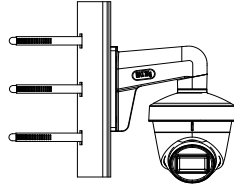

Order Models

DS-2CE78H8T-IT1F

Dimension

Accessory

DS-1272ZJ-110-TRS
Wall Mount

DS-1275ZJ-SUS
Vertical Pole Mount

DS-1276ZJ-SUS
Corner Mount

DS-1281ZJ-S
Inclined Ceiling Mount