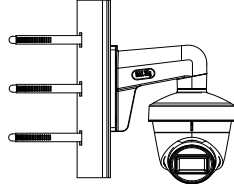

Order Models

DS-2CE78U1T-IT1F

Dimension

Accessory

DS-1272ZJ-110-TRS
Wall Mount

DS-1275ZJ-SUS
Vertical Pole Mount

DS-1276ZJ-SUS
Corner Mount

DS-1281ZJ-S
Inclined Ceiling Mount