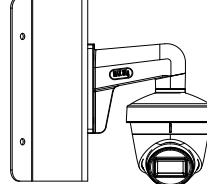

Order Models

DS-2CE78U1T-IT1F

Dimension

Accessory

DS-1272ZJ-110-TRS
Wall Mount

DS-1275ZJ-SUS
Vertical Pole Mount

DS-1276ZJ-SUS
Corner Mount

DS-1281ZJ-S
Inclined Ceiling Mount