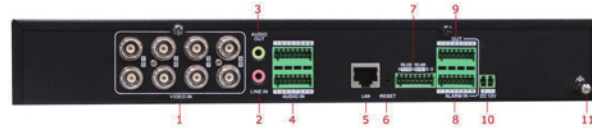

# DS-6701/6704/6708/6716HFI/HWI(-SATA)

## Video Encoder

DS-6701HFI/HWI

1. Alarm in/Alarm out
2. LAN
3. 12 VDC
4. GND

DS-6704HFI/HWI

1. Alarm in
2. Alarm out
3. RS-232 interface
4. RS-485 interface
5. Reset
6. MicroSD
7. LAN
8. 12 VDC
9. GND

DS-6708HFI/HWI(-SATA)