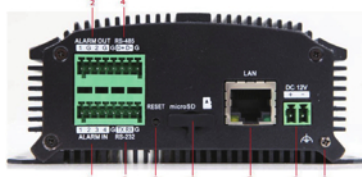

# DS-6701/6704/6708/6716HFI/HWI(-SATA)

## Video Encoder

DS-6701HFI/HWI

1. Alarm in/Alarm out
2. LAN
3. 12 VDC
4. GND

DS-6704HFI/HWI

1. Alarm in
2. Alarm out
3. RS-232 interface
4. RS-485 interface
5. Reset
6. MicroSD
7. LAN
8. 12 VDC
9. GND

DS-6708HFI/HWI(-SATA)