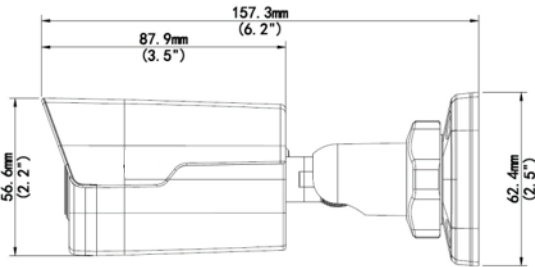

## 1.3Megapiksel HD IR Bullet IP Kamera

ONVIF

### Özellikleri

- \* 1/2.8" 1.3 Megapiksel (1280X960) Cmos Sensör
- \* 3.6 mm Sabit lens
- \* H264/MJPEG sıkıştırma özelliği
- \* ROI (Region of Interest), Defog, 3D DNR, Onvif, 9:16 Koridor Modu
- \* WDR , Smart IR Teknolojisi
- \* Çift direkt İSCSI veri blok depolama, NAA, UNP
- \* IP66 standartı desteği

### Boyutları (mm)