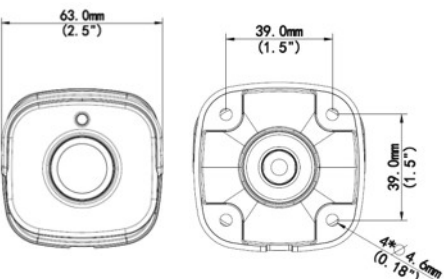

## 1.3Megapiksel HD IR Bullet IP Kamera

ONVIF

### Özellikleri

- \* 1/2.8" 1.3 Megapiksel (1280X960) Cmos Sensör
- \* 3.6 mm Sabit lens
- \* H264/MJPEG sıkıştırma özelliği
- \* ROI (Region of Interest), Defog, 3D DNR, Onvif, 9:16 Koridor Modu
- \* WDR , Smart IR Teknolojisi
- \* Çift direkt İSCSI veri blok depolama, NAA, UNP
- \* IP66 standartı desteği

### Boyutları (mm)