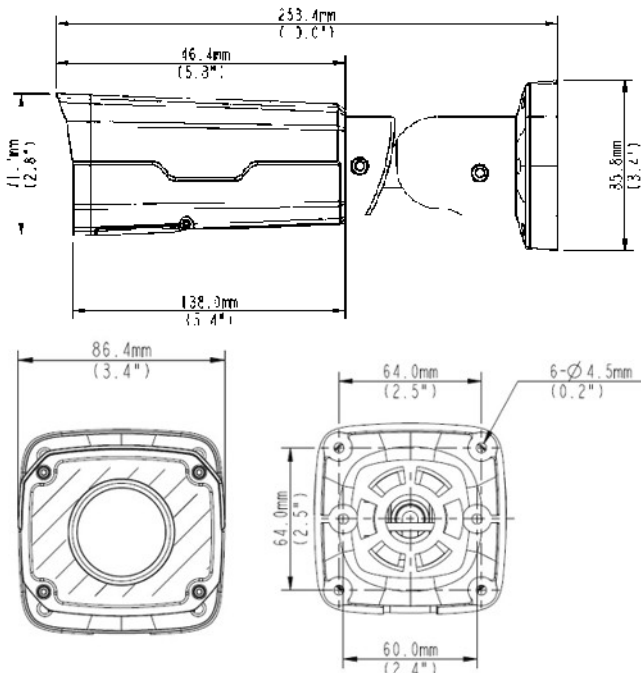

Boyutları (mm)

Teknik Özellikleri

Modeller	IPC2321EBR-P	
Kamera		
Görüntü Sensörü	1/3" 1.3Megapiksel progressive scan CMOS	
Etkin Pikseller	1280(H) x 960(V)	
Tarama Sistemi	Progressive	
Elektronik Shutter Hızı	Otomatik / Manuel, 1/6~1/8000s	
Min. Aydınlatma	0.02lux/F1.4(Renkli),0lux/F1.4 (IR on)	
Sinyal/Gürültü Oranı	50dB den fazla	
Video Çıkışı	1 Çıkış	
Kamera Özellikleri		
En Fazla IR Uzaklığı	30m	
Gece/Gündüz	Otomatik (ICR) / Renkli / Siyah / Beyaz	
Arka Işık	BLC / HLC / WDR	
Beyaz Dengesi	Otomatik / Manuel	
Kazanç Denetimi	Otomatik / Manuel	
Gürültü Azaltma	3D DNR	
Gizlilik Maskeleyme	En fazla 4 Alan	
Lens		
Odak Uzaklığı	2.8 mm-12 mm arası Varifokal lens	
En Fazla Açıklık	F1.4(F1.4,F1.4)	
Odak Kontrolü	Manuel	
Görüş Açısı	H:85°(90°/28°)	
Lens Tipi	Varifokal lens	
Montaj Tipi	Kurulu Tip	
Video		
Sıkıştırma	H.264/H.264H/H.264B/MJPEG	
Çözünürlük	1080P(1920x1080)/1.3M(1280x960)/720P(1280x720)/D1(704x576)/704x480)/CIF(352x288/352x240)	
Kare Hızı	Ana Akış	1080P/720P(1~30fps)
	Ek Akış	D1 / CIF (1~30fps)
	Üçlü Akış	720P(1-13/4fps)
Bit Hızı	H.264: 32K ~ 10Mbps	
WDR	WDR	
ROI (Region Of Interest)	Destekler	
Defog	Destekler	
Koridor Modu 9:16	Destekler	
Ses		
Sıkıştırma	G.711a / G.711u	
Arayüz	1/1 kanal In/Out	
Ağ Bağlantısı		
Ethernet	RJ-45 (10/100Base-T)	
Wi-Fi	N/A	
Protokol	IPv4/IPv6, HTTP, HTTPS, SSL, TCP/IP, UDP, UPnP, ICMP, IGMP, SNMP, RTSP, RTP, SMTP, NTP, DHCP, DNS, PPPoE, DDNS, FTP, IP Filter, QoS, Bonjour	
ONVIF	ONVIF Uyumlu	
En Fazla Kullanıcı Girişi	20 Kullanıcı	
Akıllı Telefon Desteği	iPhone, iPad, Android, Windows Phone	
Yardımcı Arabirim		
Bellek Slotu	Micro SD, Max 64GB	
RS485	1 Çıkış	
Alarm	1/1 kanal Girişi/Çıkışı	
PIR Sensör Menzili	N/A	
Genel		
Güç Kaynağı	DC12V, PoE (802.3af)	
Güç Tüketimi	<3.5W	
Çalışma Ortamı	-35°C~+60°C, daha az 95% RH	
Giriş Koruması	IP66	
Darbeye Dayanıklılık	N/A	
Ebatlar	253.4mmx 86mm x 71.7mm	
Ağırlık	0.93Kg