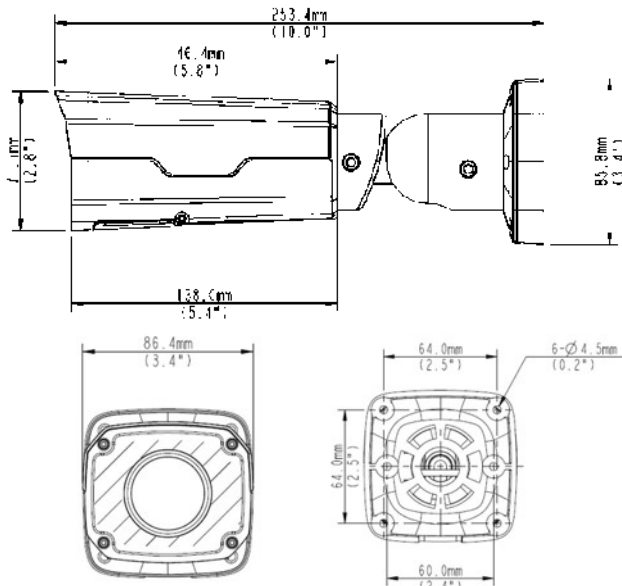

Boyutları (mm)

Teknik Özellikleri

Modeller	IPC2324EBR-Z-P	
Kamera		
Görüntü Sensörü	1/3" 4Megapiksel progressive scan CMOS	
Etkin Pikseller	2592(H) x 1520(V)	
Tarama Sistemi	Progressive	
Elektronik Shutter Hızı	Otomatik / Manuel, 1/6~1/8000s	
Min. Aydınlatma	0.06lux/F1.4(Renkli),0lux/F1.4 (IR on)	
Sinyal/Gürültü Oranı	52dB den fazla	
Video Çıkışı	N/A	
Kamera Özellikleri		
En Fazla IR Uzaklığı	30m	
Gece/Gündüz	Otomatik (ICR) / Renkli / Siyah / Beyaz	
Arka Işık	BLC / HLC / 120dB True WDR	
Beyaz Dengesi	Otomatik / Manuel	
Kazanç Denetimi	Otomatik / Manuel	
Gürültü Azaltma	2D/3D DNR	
Gizlilik Maskeleyme	En fazla 8 Alan	
Lens		
Odak Uzaklığı	2.8mm-12mm motorize lens	
En Fazla Açıklık	F1.4(F1.4,F1.4)	
Odak Kontrolü	Auto / Manuel	
Görüş Açısı	H:80.5°(90°/28°)	
Lens Tipi	Motorize lens	
Montaj Tipi	Kurulu Tip	
Video		
Sıkıştırma	H.265/H.264/MJPEG	
Çözünürlük	4MP/3MP/1080P(1920x1080)/1.3M(1280x960)/720P(1280x 720)/D1(704x 576 /704x 480) /CIF(352x 288/352x 240)	
Kare Hızı	Ana Akış	4MP(1~ 20fps) / 3MP/1080P/720P(1 ~ 30fps) D1 / CIF (1~30fps)
	Ek Akış	1080P/720P(1 ~ 30fps) D1 / CIF (1~30fps)
	Üçlü Akış	720P(1-13/4fps) D1 / CIF (1~30fps)
Bit Hızı	H.264: 32K ~ 10Mbps	
WDR	120dB True WDR	
ROI (Region Of Interest)	Destekler	
Defog	Destekler	
Koridor Modu 9:16	Destekler	
Video Analiz		
Elektronik tanımlı bölge işgali (Tripwire) Algılama, izinsiz geçiş algılama, sahne değişimi, kamera blokaj algılama, eksik /fazla obje algılama, sprey blokaj algılama, ses algılama, yüz algılama, kamera yön değişikliği algılama, sabotaj ve tamper alarmı		
Ses		
Sıkıştırma	G.711a / G.711u	
Arayüz	1/1 kanal In/Out	
Ağ Bağlantısı		
Ethernet	RJ-45 (10/100Base-T)	
Wi-Fi	N/A	
Protokol		
IPv4/IPv6, HTTP, HTTPS, SSL, TCP/IP, UDP, UPnP, ICMP, IGMP, SNMP, RTSP, RTP, SMTP, NTP, DHCP, DNS, PPPOE, DDNS, FTP, IP Filter, QoS, Bonjour		
ONVIF	ONVIF Uyumlu	
En Fazla Kullanıcı Girişi	20 Kullanıcı	
Akıllı Telefon Desteği	iPhone, iPad, Android, Windows Phone	
Yardımcı Arabirim		
Bellek Slotu	64GB kadar micro SD	
RS485	1 Çıkış	
Alarm	1/1 kanal In/Out	
PIR Sensör Menzili	N/A	
Genel		
Güç Kaynağı	DC12V, PoE (802.3af)	
Güç Tüketimi	<3.5W	
Çalışma Ortamı	-35°C~+60°C, daha az 95% RH	
Giriş Koruması	IP66	
Darbeye Dayanıklılık	N/A	
Ebatlar	253.4mmx 86mm x 71.7mm	
Ağırlık	0.93Kg	