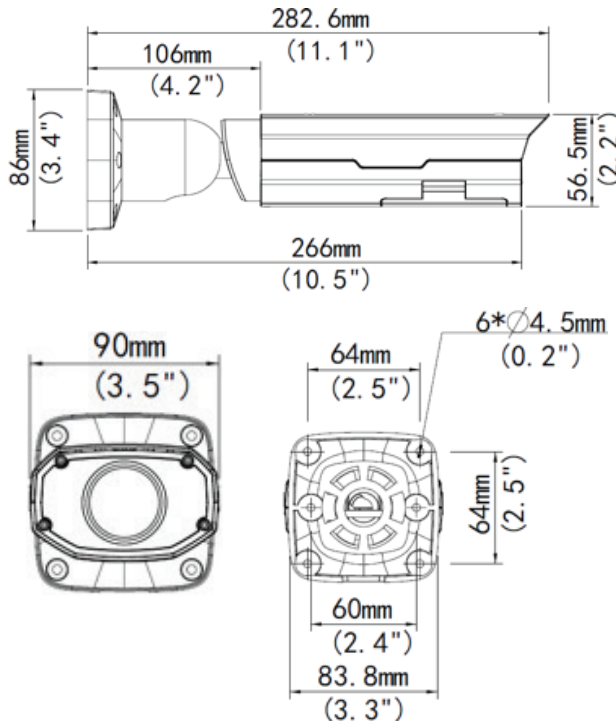

Boyutları (mm)

Teknik Özellikleri

Modeller	IPC242E-IR-Z-IN	
Kamera		
Görüntü Sensörü	1/2.8" 2Megapiksel progressive scan CMOS	
Etkin Pikseller	1920(H) x 1080(V)	
Tarama Sistemi	Progressive	
Elektronik Shutter Hızı	Otomatik / Manuel, 1/6~1/8000s	
Min. Aydınlatma	0.02lux/F1.4(Renkli),0lux/F1.4 (IR on)	
Sinyal/Gürültü Oranı	52dB den fazla	
Video Çıkışı	1 Çıkış	
Kamera Özellikleri		
En Fazla IR Uzaklığı	30m	
Gece/Gündüz	Otomatik (ICR) / Renkli / Siyah / Beyaz	
Arka Işık	BLC / HLC / WDR	
Beyaz Dengesi	Otomatik / Manuel	
Kazanç Denetimi	Otomatik / Manuel	
Gürültü Azaltma	3D DNR	
Gizlilik Maskeleyme	En fazla 4 Alan	
Lens		
Odak Uzaklığı	3 mm-10,5 mm arası Motorize lens	
En Fazla Açıklık	F1.8(F1.8,F1.8)	
Odak Kontrolü	Auto / Manuel	
Görüş Açısı	H:85°(102.4°/27.4°)	
Lens Tipi	Motorize lens	
Montaj Tipi	Kurulu Tip	
Video		
Sıkıştırma	H.264/H.264H/H.264B/MJPEG	
Çözünürlük	1080P(1920x1080)/1.3M(1280x960)/720P(1280x720)/D1(704x576)/704x480 /CIF(352x288/352x240)	
Kare Hızı	Ana Akış	1080P/720P(1 ~ 30fps)
	Ek Akış	D1 / CIF (1~30fps)
	Üçlü Akış	720P(1-13/4fps)
Bit Hızı	H.264: 32K ~ 10Mbps	
WDR	WDR	
ROI (Region Of Interest)	Destekler	
Defog	Destekler	
Koridor Modu 9:16	Destekler	
Ses		
Sıkıştırma	G.711a / G.711u	
Arayüz	1/1 kanal In/Out	
Ağ Bağlantısı		
Ethernet	RJ-45 (10/100Base-T)	
Wi-Fi	N/A	
Protokol	IPv4/IPv6, HTTP, HTTPS, SSL, TCP/IP, UDP, UPnP, ICMP, IGMP, SNMP, RTSP, RTP, SMTP, NTP, DHCP, DNS, PPPoE, DDNS, FTP, IP Filter, QoS, Bonjour	
ONVIF	ONVIF Uyumlu	
En Fazla Kullanıcı Girişi	20 Kullanıcı	
Akıllı Telefon Desteği	iPhone, iPad, Android, Windows Phone	
Yardımcı Arabirim		
Bellek Slotu	Micro SD, Max 64GB	
RS485	1 Çıkış	
Alarm	2/1 kanal Girişi/Çıkışı	
PIR Sensör Menzili	N/A	
Genel		
Güç Kaynağı	DC12V, PoE (802.3af)	
Güç Tüketimi	<4.5W	
Çalışma Ortamı	-40°C~+60°C, daha az 95% RH	
Giriş Koruması	IP66	
Darbeye Dayanıklılık	N/A	
Ebatlar	282.6mmx 90mm x 86mm	
Ağırlık	1.2Kg