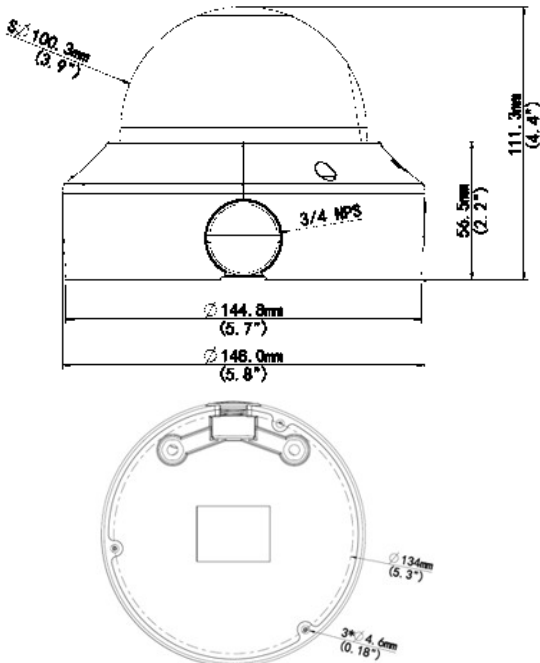

## 2Megapiksel Full HD Dome IP Kamera

ONVIF

### Özellikleri

- \* 1/2.8" 2 Megapiksel (1920X1080) Cmos Sensör, 30 fps
- \* 2.8 mm-12 mm arası Varifokal lens, 1 Array Led
- \* ICR (IR-CUT) Filtre
- \* Ses girişi desteği
- \* ROI (Region of Interest), Defog, 3D DNR, Onvif, 9:16 Koridor Modu
- \* 120 dB True WDR, Smart IR Teknolojisi
- \* Çift direkt İSCSI veri blok depolama, NAA, UNP
- \* IP66, IK10 standardı, 128 Gb kadar micro SD kart desteği

### Boyutları (mm)