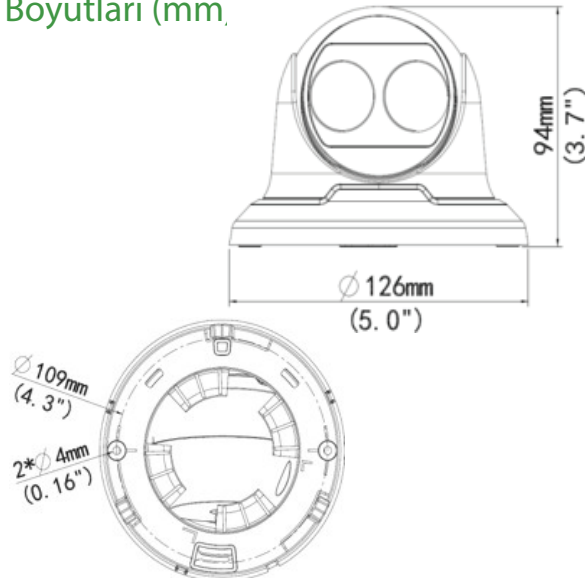

Boyutları (mm)

Teknik Özellikleri

Modeller	IPC3614SR3-PF36	
Kamera		
Görüntü Sensörü	1/3" 4Megapiksel progressive scan CMOS	
Etkin Pikseller	2592(H) x 1520(V)	
Tarama Sistemi	Progressive	
Elektronik Shutter Hızı	Otomatik / Manuel, 1/6~1/8000s	
Min. Aydınlatma	0.03lux/F1.8(Renkli),0lux/F1.8 (IR on)	
Sinyal/Gürültü Oranı	52dB den fazla	
Video Çıkışı	N/A	
Kamera Özellikleri		
En Fazla IR Uzaklığı	30m	
Gece/Gündüz	Otomatik (ICR) / Renkli / Siyah / Beyaz	
Arka Işık	BLC / HLC / WDR	
Beyaz Dengesi	Otomatik / Manuel	
Kazanç Denetimi	Otomatik / Manuel	
Gürültü Azaltma	2D/3D DNR	
Gizlilik Maskeleyme	En fazla 8 Alan	
Lens		
Odak Uzaklığı	3.6 mm sabit lens	
En Fazla Açıklık	F1.8(F1.8,F1.8)	
Odak Kontrolü	Manuel	
Görüş Açısı	H:99.1°(76.7°/46.9°)	
Lens Tipi	Sabit lens	
Montaj Tipi	Kurulu Tip	
Video		
Sıkıştırma	H.265/H.264/MJPEG	
Çözünürlük	4MP/3MP/1080P(1920x1080)/1.3M(1280x960)/720P(1280x 720)/D1(704x 576 /704x 480) /CIF(352x 288/352x 240)	
Kare Hızı	Ana Akış	4MP(1~ 20fps) / 3MP/1080P/720P(1 ~ 30fps) D1 / CIF (1~30fps)
	Ek Akış	1080P/720P(1 ~ 30fps) D1 / CIF (1~30fps)
	Üçlü Akış	720P(1-13/4fps) D1 / CIF (1~30fps)
Bit Hızı	H.264: 32K ~ 10Mbps	
WDR	WDR	
ROI (Region Of Interest)	Destekler	
Defog	Destekler	
Koridor Modu 9:16	Destekler	
Video Analiz	Elektronik tanımlı bölge işgali (Tripwire) Algılama, izinsiz geçiş algılama, sahne değişimi, kamera blokaj algılama, eksik /fazla obje algılama, sprey blokaj algılama, yüz algılama, kamera yön değişikliği algılama, sabotaj ve tamper alarmı	
Ses		
Sıkıştırma	N/A	
Arayüz	N/A	
Ağ Bağlantısı		
Ethernet	RJ-45 (10/100Base-T)	
Wi-Fi	N/A	
Protokol	IPv4/IPv6, HTTP, HTTPS, SSL, TCP/IP, UDP, UPnP, ICMP, IGMP, SNMP, RTSP, RTP, SMTP, NTP, DHCP, DNS, PPPOE, DDNS, FTP, IP Filter, QoS, Bonjour	
ONVIF	ONVIF Uyumlu	
En Fazla Kullanıcı Girişi	20 Kullanıcı	
Akıllı Telefon Desteği	iPhone, iPad, Android, Windows Phone	
Yardımcı Arabirim		
Bellek Slotu	N/A	
RS485	N/A	
Alarm	N/A	
PIR Sensör Menzili	N/A	
Genel		
Güç Kaynağı	DC12V, PoE (802.3af)	
Güç Tüketimi	<3.5W	
Çalışma Ortamı	-30°C~+60°C, daha az 95% RH	
Giriş Koruması	IP66	
Darbeye Dayanıklılık	N/A	
Ebatlar	Ø 126mmx 94mm	
Ağırlık	0.33Kg	