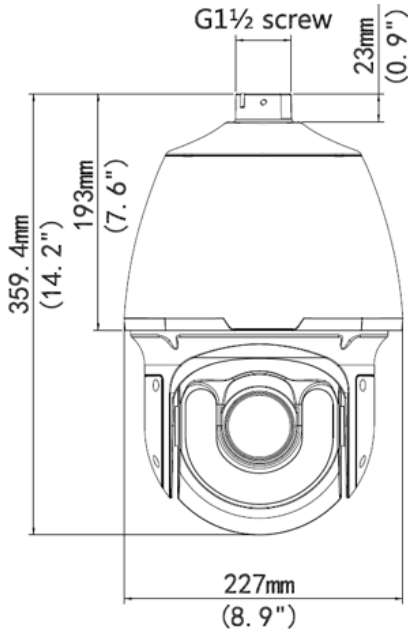

Boyutları (mm)

Teknik Özellikleri

Modeller	IPC6242SL-X22
Kamera	
Görüntü Sensörü	1/2.8" CMOS sensör
Etkin Pikeller	1920(H) x 1080(V)
Tarama Sistemi	Progressive
Elektronik Shutter Hızı	1/1~1/30,000s
Min. Aydınlatma	Renk: 0.002Lux@F1.6; Siyah/Beyaz: 0Lux@F1.6
Sinyal/Gürültü Oranı	52dB den fazla
Video Çıkışı	BNC (1.0Vp-p / 75Ω), PAL / NTSC
Kamera Özellikleri	
Gündüz/Gece	Otomatik (ICR) / Renk / Siyah/Beyaz
Arka Işık	BLC / HLC / 120 dB True WDR
Beyaz Dengesi	Otomatik, ATW, iç mekan, dış mekan, Manuel
Kazanç Denetimi	Otomatik / Manuel
Gürültü Azaltma	Ultra DNR (2D/3D)
Gizlilik Maskeleyme	En fazla 8 Alan
Dijital Zoom	16x
Lens	
Odak Uzaklığı	4.7mm~103mm(22x Optik zoom)
En Fazla Açıklık	F1.6 ~ F3.2
Odak Kontrolü	Otomatik / Manuel
Görüş Açısı	H: 61.9° ~ 3.4°
Yakın Odak Mesafesi	10mm~ 1500mm
PTZ	
Pan/Tilt Mesafesi	Pan: 0°~360° sınırsız; Tilt: -15°~90°, Otomatik flip 180°
Manuel Kontrol Hızı	Pan: 0.1°~160°/s; Tilt: 0.1°~120°/s
Preset Hızı	Pan: 240°/s; Tilt: 200°/s
Preset	80 (SD), 255 (Pelco-P/D)
PTZ Modu	5 Pattern, 8 Tur, Otomatik Pan,Otomatik Tarama
Hız Ayarı	İnsana duyarlı fokus özelliği / hız adaptasyonu
Güç Açma Hareketi	Elektrik kesintisi sonrası kaldığı PTZ ve lens durumundan otomatik başlama
Boş Hareket	Hareketsiz durumda Preset/Pan/Scan/Tur/Pattern vb. otomatik aktivasyon
Zaman Görevi	Zaman ayarlı Preset/Pan/Scan/Tur/Pattern vb. ayarlama
Protokol	SD, Pelco-P/D (Otomatik Algılama)
IR Menzili	500 mt. (Lazer Aydınlatma)
Video	
Sıkıştırma	H.264 / MJPEG
Çözünürlük	1080P(1920x 1080) / 720P(1280x 720) / D1(704x 576/ 704x 480) /CIF (352x 288/352x 240)
Kare Hızı	Ana Akış 1080P/720P(1 ~ 30fps) Ek Akış 1 D1 / CIF (1~25/30fps)
Bit Hızı	H.264: 56K ~ 8192Kbps, MJPEG: 56K ~ 20480Kbps
Ses	
Sıkıştırma	G.711a / G.711u (32kbps)
Arayüz	2/1 Kanal Girişi/Çıkışı
Ağ Bağlantısı	
Ethernet	RJ-45 (10/100Base-T)
Protokol	IPv4/IPv6, HTTP, HTTPS, SSL, TCP/IP, UDP, UPnP, ICMP, IGMP, SNMP, RTSP, RTP, SMTP, NTP, DHCP, DNS, PPPoE, DDNS, FTP, IP Filter, QoS, Bonjour, 802.1x
ONVIF	ONVIF Profile S
En Fazla Kullanıcı Girişi	20 kullanıcı
Akıllı Telefon Desteği	iPhone, iPad, Android, Windows Phone
Yardımcı Arabirim	
Bellek Slotu	Mikro SD, Maks. 64GB
RS485	1
Alarm	1/1Kanal Girişi/Çıkışı
Genel	
Güç Kaynağı	AC 24V/3A(±10%)
Güç Tüketimi	8W, 45W(IR Açıkken, Isıtıcı Açıkken)
Çalışma Ortamı	-40°C~70°C / den daha az 90% RH
Giriş Koruması	IP66
Ebatlar	Ø227mmx359.4mm
Ağırlık	5.6kg