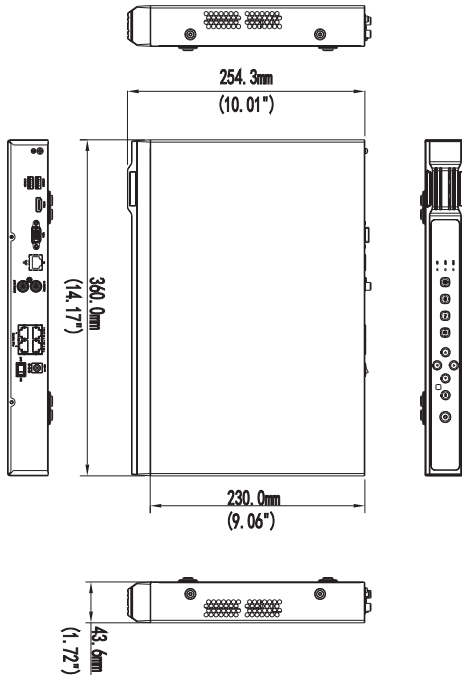

## Teknik Özellikleri

Modeller	NVR201-04EP
<b>Sistem</b>	
İşlemci	Çift çekirdekli işlemci
İşletim Sistemi	Gömülü LINUX
<b>Video &amp; Ses</b>	
IP Kamera Girişi	4 kanal
Çift yönlü ses iletişimi	1 Kanal girişi, 1 Kanal çıkışı, RCA
<b>Görüntü</b>	
Arayüz	1 HDMI, 1 VGA
Çözünürlük	1920x1080, 1280x1024, 1280x720, 1024x768
Görüntü Bölmesi	1/4
OSD	Kamera başlığı, zaman, video kaydı, kamera kilitleme, hareket algılama, kayıt
<b>Kayıt</b>	
Sıkıştırma	H.264/MJPEG
Kayıt Çözünürlüğü	1080P(1920x 1080)/720P(1280x 720)/D1 (704x 576/704x 480) & etc.
Kayıt Hızı	input:24Mbps output:96Mbps
Kayıt Bit Hızı	48~8192kbps
Kayıt Modu	Manuel, zamanlamalı (Düzenli (Süreklili), MD, Alarm), durdurma
Kayıt Aralığı	1~120 dk (Varsayılan: 60 dk), Kayıt öncesi: 1~30 sn, Kayıt sonrası: 10~300 sn
<b>Video Algılama &amp; Alarm</b>	
Tetikleyici Olay	Kayıt, PTZ, Tur, Alarm, Email, Video Push, FTP, Sesli uyarıcı, Ekran ip uçları
Video Algılama	Hareket algılama, MD Bölgeleri: 396 (22x18), Video kaybı & Boş kamera
Alarm Girişi	N/A
Röle Çıkışı	N/A
<b>Kayıt İzleme &amp; Yedekleme</b>	
Kayıt İzleme	1/4
Arama Modu	Zaman/Tarih, Alarm, MD & her kanala ait saniye duyarlı arama modu, Akıllı MD arama
Kayıt İzleme Özelliği	Başlat, Beklet, Durdur, Geri sar, Hızlı başlat, Yavaş başlat, Sonki dosya, Önceki dosya, Sonraki kamera, Önceki kamera, Tam ekran, Tekrarla, Yer değiştir, Yedekleme seçimi, Dijital zoom
Yedekleme Modu	USB Aygıtı / Dahili SATA / Network
<b>Ağ Bağlantısı</b>	
Ethernet	1RJ-45 port (10/100Mbps)
PoE	4 ports (IEEE802.3af/at)
Ağ Bağlantı Özelliği	HTTP, TCP/IP, IPv4/IPv6, UPNP, RTSP, UDP, SMTP, NTP, DHCP, DNS, IP Filter, PPPOE, DDNS, FTP, Alarm Server, IP göre arama( Neutron/Dahua IP kamera, DVR, NVS vb.)
Maksimum Kullanıcı Girişi	128 kullanıcı
Akıllı Telefon Desteği	iPhone, iPad, Android, Windows Phone
<b>Depolama</b>	
Dahili HDD	1 SATA portu 6TB kadar
Harici HDD	N/A
<b>Yardımcı Arayüz</b>	
USB	2 ports (2 Arka) (1 Adet USB2.0, 1 Adet USB3.0)
RS232	N/A
RS485	N/A
<b>Genel</b>	
Güç Kaynağı	DC48V/1.25A
Güç Tüketimi	6W (HDD'siz) PoE: Tüm sistem Maks. 60W
Çalışma Ortamı	-10°C~+55°C/10%~90%RH/86~106kpa
Ebatlar (WxDxH)	1U, 360mmx 254mmx 45mm
Ağırlık	1.5kg (HDD'siz)