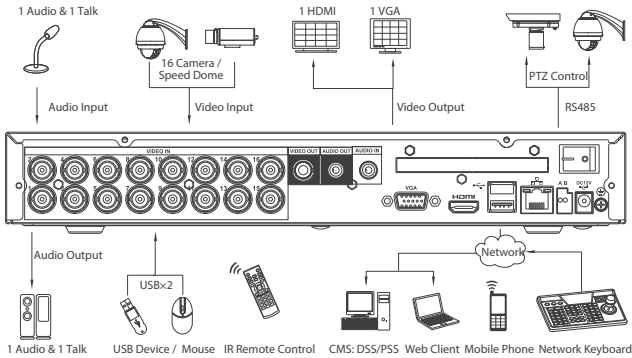

Boyutları (mm)

Teknik Özellikleri

Modeller	TRA-5116-2HD
İşletim Sistemi	LINUX işletim sistemi
Sistem Kaynağı	Çoklu kanal eş/gerçek zamanlı kayıt, çoklu kanal gerçek zamanlı kayıt, çoklu-kanal çok kullanıcı ağ işlemi, USB yedekleme.
İşlem Arayüzü	16 bit gerçek renk GUI arayüzü mouse destekler
Çoklu Dil	Destekli
Görüntü Ekranı	1/4/9/16 ekran
Video Standartı	PAL / NTSC / AHD(720P/1 Mp) / 960H
Görüntü Şifreleme	H.264(Ana Profil)
Monitör Kalitesi	Monitor (hariç) D1; VGA & HDMI: (1920*1080,1280*720,1440*900,1280*1024,1024*768)
Kayıt Kalitesi	AHD(720P/1Mp)/960H/D1/HD1/CIF
Şifreleme Özelliği	16 kanal 720P@25fps
Şifre Çözme Özelliği	1ch 720P@25fps+7ch 720P@3fps / Full Decode 8ch @25fps(Şifreleme özelliği 8ch @6 fps)
Çoklu Giriş (Onvif 2.3)	Analog : 16ch@ 720P (AHD) Hybrid : 8ch@ 720P(AHD) +8ch@720P(IP) Network : 8ch@720P(IP)+1ch@1080P(IP) / 4ch@1080P(IP)
Ses Sıkıştırma	G.711A
Kayıt Modu	Manuel, alarm, hareket algılama, zamanlama
Yerel kayıt İzleme	2kanal (yerel mod)
Video Arama	Zaman, tarih, olay, kanal arama
Alan Kullanımı	960H : 12~20G/ Gün*Kanal 720P : ~20G/ Gün*Kanal Ses : 691.2M/ Gün*Kanal
Video Depolama	Yerel harddisk, ağ
Yedekleme Modu	Network yedekleme, USB taşınabilir HDD, USB DVD-RW
Video Giriş / Çıkış	16knl BNC(1.0Vp-p,75Ω) / 1knl VGA, 1knl HDMI
Ses Giriş / Çıkış	16knl RCA (200-2800mV,30KΩ) / 1knl RCA (200-3000mV,5KΩ)/1knl HDMI ses çıkışı
Network Port	1*RJ45 10/100 Base-T kendinden uyumlu Ethernet port
PTZ Kontrol	1*RS485 port, 20den fazla protokol desteği.
USB Port	USB 2.0 port desteği
HDD	1 SATA HDD takılabilir (1 HDD kapasitesi 8TB olabilir)
Kullanıcı Seviyesi	Admin / User
Parola Koruma	Evet
Uzaktan Bağımsız	Evet
Çalışma	Evet
Kayıt İndirme	Evet
Uzak Olay Tetikleme	Evet
CMS	CMS Yazılım ile birden çok cihaz izlenilebilir (255 DVRa kadar eklenilebilir)
Tarayıcı	Internet Explorer, Mozilla Firefox, Google Chrome, Safari
Canlı Ses	Evet
Çevrimiçi Kullanıcı	Maksimum 10
Mobil İzleme	Destekli (iPad, iPhone, BlackBerry, Windows Mobile, Symbian & Android;iPad, iPhone, Android uzak kayıt izleme)
Ağ Protokolü	DHCP/PPPOE/NTP/Email/IPAuthority/DDNS/FTP/ARSP/AlarmCenter/ Kablosuz arama/Mobile Monitor/UPNP/Wifi/RTSP/Cloud Servis
Hareket Algılama	16 x 12 bölme her kanal için; algılamaya sağlamak için 6 ayarlanabilir parametre (sadece yerel analog kanal için)
Olay Birimi	FTP / E-Mail / Mesaj Servisi
Video Kaybı	Video kaybı bildirimi
Buzzer	Evet
Kumanda	DVR ve PTZ kameraları IR iletimine (IR alıcı yapıldır) kumanda ile kontrol
Uzak Kontrol	Destekli
Tur	Destekli
Güç Kaynağı	DC 12V /2A
Güç Tüketimi	<10W (HDD hariç)
İşlem Sıcaklığı	0c ~ +55c
Boyutlar(mm)	255mm(L)* 236mm(W)* 44mm(H)
Sistem Kurtarma	Enerji kesintisinde sistem otomatik kurtarma

IP KAMERALAR

PTZ IP KAMERA

NVR

MOBİL

AHD KAMERA

AHD DVR

TRAFİK

AKSESUARLAR

YAZILIMLAR