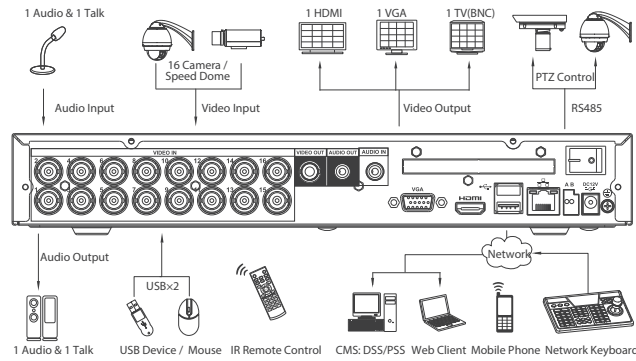

## 16 Kanal AHD Kayıt Cihazı

### Özellikleri

- \* HD DVR üçü bir arada: DVR/HVR/NVR
- \* 16 Kanal BNC, 6 Kanal Ses
- \* 1 Adet HDMI, 1 Adet VGA çıkışı
- \* 16 Kanal Playback
- \* Akıllı telefon desteği
- \* 2 Adet 6 TB HDD (12TB) desteği
- \* Cihaz 512Kbps ile 2560Kbps arasında bant genişliğine sahip olmalıdır.
- \* Kameraları sabotaj olduğunda cihaz alarm verecektir (Sabotaj Alarm)

### Teknik Özellikleri

Modeller	TRA-6216-6HD
Sistem	
İşlemci	Hi 3521
Video	
Video codec	H.264
Şifreleme	16*1080P@12fps
Şifre Çözme	8*1080P@12fps
Çoklu Giriş	Analog:16*1080P ; 16*960P Hybrid:2*1080P(analog)+2*1080P (network) ; 4*960P(analog)+4*720P (network) Network: 1*1080P+8*720P;4*1080P; 20*960H;
Ses	
Ses Sıkıştırma	G.711A
Çift yönlü ses iletimi	Destekler
Kayıt ve Önizleme	
Kayıt Modu	Manual>alarm>motion detection>timing
Önizleme Kanal	8 Kanal
Depolama ve yedekleme	
Kullanım Süresi	1080P: 20~30Gün/ day*channel 960H: 12~20Gün/ day*channel 720P: ~20Gün/ day*channel Ses: 691.2M/ day*channel
Yedekleme Modu	Network backup, USB HDD, USB writer, SATA writer
Arayüz	
Video Girişi	16 BNC
Video Çıkışı	1 kanal VGA,1kanal HDMI
Ses Girişi	6 kanal RCA
Ses Çıkışı	1 kanal RCA
Alarm Girişi	8
Alarm Çıkışı	1
Network Girişi	RJ45 10M/100M /1000M Adaptive Ethernet port
PTZ Kontrol	RS485; support multiple PTZ protocols
USB	2 USB ports
Hard disk	2 SATA girişi (2 HDD x 6 TB )
Wireless	3G, WIFI(expand via USB)
Diğer	
Güç	12V/4A
Ebatları	350mm (uzunluğu)* 296mm(genişliği)* 44mm(yüksekliği)