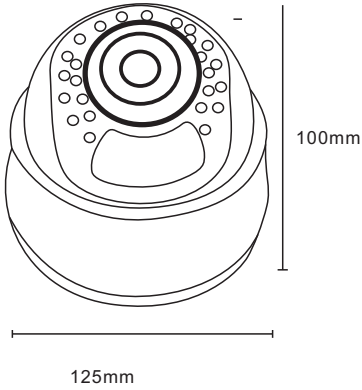

## 2 Megapiksel Dome AHD Kamera

### Özellikleri

- \* AHD Dome Kamera
- \* Aptina Cmos AR0141
- \* 1920H x 1080V 2 megapiksel
- \* 2D DNR, 3D DNR
- \* OSD Menü
- \* 2.8mm-12mm Varifokal Lens

### Boyutları (mm)