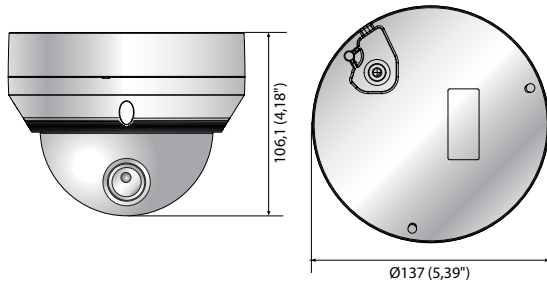

Boyutlar

Birim : mm (inç)