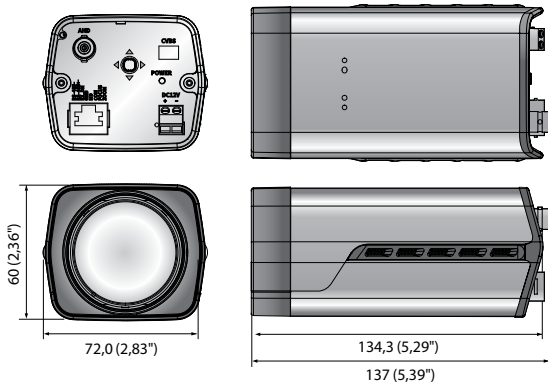

## HCZ-6320N/P

VIDEO	
Görüntüleme Aygıtı	1/2.8" 2.38M CMOS
Toplam Pikseller	1.952(Y) x 1.116(D), 2.18M piksel
Efektif Pikseller	1.944(Y) x 1.104(D), 2.14M piksel
Tarama Sistemi	Progresif
Min. Aydınlatma	Renkli : 0,2 Lüks (1/30sn, F1.6) S/B : 0,01 Lüks (1/30sn, F1.6)
S / N Oranı	50 dB
Video Çıkışı	AHD : 1080p, BNC CVBS : SD, DIP konektör türü
Çözünürlük	1920 x 1080
En Fazla Kare Hızı	30fps@1080p   25fps@1080p
LENS	
Odak Uzaklığı (Yakınlaştırma Oranı)	4,44 ~ 142,6 mm (Optik 32x)
En Faz. Diyafram Açıklığı Oranı	F1.6(Geniş) / F4.4(Tele)
Açılal Görüntüleme Alanı	Y : 62,8*(Geniş) ~ 2,23*(Tele) / D : 36,8*(Geniş) ~ 1,26*(Tele)
Min. Nesne Mesafesi	Geniş : 1,5m (4,92 ft), Tele : 2 m (6,56 ft)
Odak Kontrolü	Otom / Manüel / Tek basma
Lens / Montaj Türü	DC Otom. İris / Karta Takılan Tür
PAN / TILT / DÖNDÜR	
Ön ayar	255
İŞLETİMSEL	
Ekran Üstü Görüntü	Birden Çok Dil Desteği (9) İngilizce, Japonca, İspanyolca, Fransızca, Portekizce, Korece, Almanca, İtalyanca, Rusça
Kamera Başlığı	Kapalı / Açık (15 karaktere kadar görüntülenir)
Gündüz ve Gece	Otom. (ICR) / Renkli / S/B / Harici
Arka Işık Dengeleme	Kapalı / BLC / HLC / WDR
Geniş Dinamik Aralık	120dB
Kontrast İyileştirme	SSDR (Kapalı / Açık)
Dijital Gürültü Azaltma	SSNR III (2D + 3D Gürültü filtresi) (Kapalı / Açık)
Dijital Görüntü Sabitleme	Kapalı / Açık
Sis giderme	Kapalı / Otomatik / Manüel
Hareket Algılama	Kapalı / Açık (4 Dikdörtgen bölge)
Gizlilik Maskesi	Kapalı / Açık (12 Dikdörtgen bölge)
Kazanç Kontrolü	Kapalı / Düşük / Orta / Yüksek
Beyaz Dengesi	ATW / AWC / Manüel / İç Mekan / Dış Mekan / Cıva / Sodyum
Elektronik Optüratör Hızı	Minimum / Maksimum / Kırpışma Önleme (2 ~ 1/33,000sn)
Dijital Yakınlaştırma	16x
Çevirme / Yansıtma	Kapalı / Açık
Akıllı video analizi	Kurcalama, Sanal hat, Giriş / Çıkış, (Kayb)Görünme
Uzaktan Kontrol Arayüzü	RS-485, Koaksiyel
Protokol	RS-485 : Samsung-T/E, Pelco-D/P, Panasonic, Bosch, AD, Vicon, Honeywell Koaksiyel : ACP (AHD Koaks Protokolü)
ÇEVRESEL	
Çalışma Sıcaklığı / Nemliliği	-10°C ~ +55°C (+14°F ~ +131°F) / %90 altı Bağıl Nem
ELEKTRİKSEL	
Giriş Gerilimi / Akımı	12V DC
Güç Tüketimi	En Fazla 6W
MEKANİK	
Renk/ Malzeme	Koyu Gri / Metal
Ebatlar (GxYxD)	72,0 x 60 x 137mm (2,83" x 2,36" x 5,39")
Ağırlık	476g (1,05 lb)