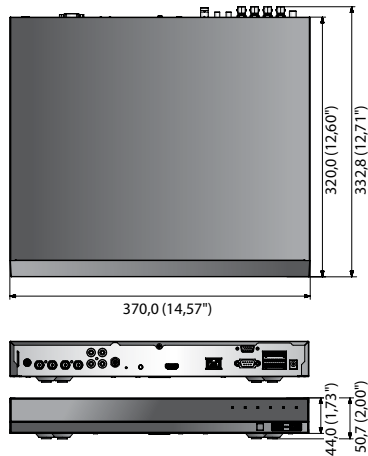

Boyutlar

Birim : mm (inç)

		HRD-442	
GÖRÜNTÜ			
Video	Girişler	4 Kanal BNC : AHD (4MP), TVI (2MP), CVI (2MP), NTSC / PAL	
	Çözünürlük	2560 x 1440, 1920 x 1080, 1280 x 720, 960 x 480, 704 x 480, 960 x 576, 704 x 576	
Canlı	Kare Oranı	120 fps, 100 fps	
	Çözünürlük	2560 x 1440, 1920 x 1080, 1280 x 720, 960 x 480, 704 x 480, 960 x 576, 704 x 576	
	Çoklu Ekran	1 / 4 / PIP / Sıra	
PERFORMANS			
İşletim Sistemi	Tümleşik	Linux	
	Sıkıştırma	H.264, WiseStream	
Kaydetme	Kayıt Hızı	NTSC : En fazla 60fps@4MP / PAL : En fazla 50fps@4MP NTSC : En fazla 120fps@1920 x 1080 / PAL : En fazla 100fps@1920 x 1080 NTSC : En fazla 120fps@1280 x 720, 928 x 480, 704 x 480, 704 x 240, 352 x 240 PAL : En fazla 100fps@1280 x 720, 928 x 576, 704 x 576, 704 x 288, 352 x 288	
	Mod	Manüel, Program (Sürekli / Olay), Olay (Ön / Son), Hızlandırılmış (1 ~ 30fps (N)), 1 ~ 25fps (P))	
	Olay	Video Kaybı, Hareket (Düzey 1 ~ 10), Alarm Girişi (16), Kurcalama (Düzey Düşük, Orta, Yüksek)	
	Üzerine Yazma Modları	Sürekli	
	Ön alarm	En fazla 30 Sn (5, 10, 20, 30 Sn)	
Arama ve Oynatma	Son alarm	6 saate kadar (5, 10, 20, 30 Sn, 1, 3, 5, 10, 20 Dk, 1, 2, 3, 4, 5, 6 Saat)	
	Arama Modu	Tarih / Saat, Olay, Yedek, POS (Sadece SD Sinyali), Hareket (* Tüm aramalara Önizleme Fonksiyonu dahildir)	
Ağ (IPv4)	Playback Fonksiyonu	Hızlı İleri / Geri (2x, 4x, 8x, 16x, 32x, 64x) *Geri oynatma sadece i-frame ile Yavaş İleri / Geri (1/2x, 1/4x, 1/8x) İleri Adımlama / Geri Adımlama * Geri Oynatma sadece I-frame ile	
	İletim Hızı	Kayıt Akışı : 4M : 15fps, 1080p / 720p / WD1 / 4CIF / CIF (NTSC : 30fps, PAL : 25fps) Ağ Yayın Akışı : WD1 / 4CIF : 12fps, 2CIF / CIF / QVGA / QCUF (NTSC : 30fps, PAL : 25fps)	
Akıllı Telefon	Bant Genişliği Denetimi	64 Mbps'ye kadar	
	Seçilebilir	Seçilebilir	
	Yayın Akışı	Kayıt Akışı ve Ağ Yayın Akışı Seçilebilir (İzleme Görüntüleyicide)	
	Maks. Uzak Kullanıcı	Arama (3) / Canlı Unicast (10) / Canlı Multicast (20)	
	Protokol Desteği	TCP/IP, DHCP, PPPoE, SMTP, NTP, HTTP, DDNS, RTP, RTSP, SNMP	
Depolama	İzleme	SSM, WebViewer, SmartViewer, iPOLIS Mobil Görüntüleyici	
	Platform	Android, iOS	
Güvenlik	Protokol Desteği	RTP, RTSP, HTTP	
	Kontrol	Canlı (8 KN) : Çoklu Profil Desteği Oynatma (1KN)	
	Maks. Uzak Kullanıcı	Arama (3), Canlı Unicast (10), Multicast (20)	
Güvenlik	Dahili Sabit Disk	En fazla 2 SATA HDD (0 ~ 8TB HDD)	
	Harici (e-SATA Arayüzü)	USB (Yedek için)	
Güvenlik	Dosya Biçimi (Yedek)	BU (DVR Oynatıcı), SEC (Oynatıcı Dahil), AVI	
	Parola Koruması	1 Yönetici, 10 Grup, 1 Grup başına 10 Kullanıcı	
Güvenlik	Veri Doğrulaması	Filiğran	
	ARAYÜZ		
Monitörler	VGA	1 VGA (1920 x 1080, 1280 x 1024, 1280 x 720)	
	HDMI	1 HDMI (4K (3840 x 2160), 2K (2560 x 1440), 1920 x 1080, 1280 x 1024, 1280 x 720)	
Ses	Spot Kompozit	1 CH) * Ekran Üstü OSD Dahil, Multi Mod Desteği	
	Girişler / Çıkış	4KN Hat Girişi / 1KN Hat Çıkışı	
Alarm	Sıkıştırma	G.711	
	Örnekleme Hızı	8 KHz	
Bağlantılar	Girişler / Çıkış	Terminal 4 Giriş (NO/NC) / Terminal 1 Röle Çıkışı (NO/NC), Sınıf : 30V DC / 2A, 250V AC / 0.25A	
	Uzaktan Bilgilendirme	E-posta Bilgilendirme	
Bağlantılar	Ethernet	1 RJ45 10/100/1000 Base-T	
	Seri Arayüz	PTZ için RS-485 (Full Dubleks), Samsung Sistem Klavyesi	
	USB	2 port (Ön)	
	Uygulama Desteği	Fare, IR Uzaktan Kumanda	
	RS-485 Protokolü	Samsung-E / Samsung-T / Pelco-D / Pelco-p / Panasonic / Phillips / AD / DIAMOND / ERNA / KALATEL / VCL TP / VICON / ELMO / GE	
GENEL	Koaks Protokolü	NTSC / PAL : Pelco-C (Coaxitron), AHD : ACP (AHD Koaks Protokolü)	
	Elektriksel	Giriş Gerilimi / Akımı : 100 ~ 240 VAC ±10%, 50/60 Hz Güç Tüketimi : En fazla 18W (1 x 1T HDD) Çalışma Sıcaklığı : +0°C ~ +40°C (+32°F ~ +104°F)	
Çevresel	Çalışma Nemliliği	%20 ~ %85 BN	
	Mekanik	Ebatlar (GxYxD) : 370,0 x 44,0 x 320 mm (14,57" x 1,73" x 12,6") Ağırlık (Sabit disklerle) : Yaklaşık 3,36 kg (5,91 lb)	
DİL	GUI	İngilizce, Fransızca, Almanca, İspanyolca, İtalyanca, Rusça, Lehçe, Çekçe, Türkçe, Flemenkçe, Portekizce, İsveççe, Danca, Romence, Sırpça, Hırvatça, Macarca, Yunanca, Fince, Norveççe, Korece, Japonca, Çince (Geleneksel), Tayca	
	Web Tarayıcı	İngilizce, Fransızca, Almanca, İtalyanca, İspanyolca, Rusça, Türkçe, Flemenkçe, İsveççe, Çekçe, Portekizce, Danca, Romence, Sırpça, Hırvatça, Macarca, Yunanca, Norveççe, Fince, Korece, Çince(Basitleştirilmiş), Japonca, Tayca