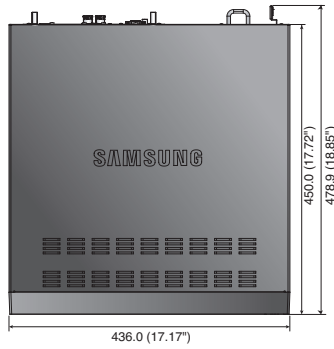

Boyutlar

Birim : mm (inç)

PRN-4011/DM

GÖRÜNTÜ	
Ağ Kamerası	Girişler Çözünürlük Protokoller
Canlı	Yerel Görüntü Çok Kanallı Ekran Performans
PERFORMANS	
İşletim Sistemi	Tümleşik Sıkıştırma Kayıt Bant Genişliği Çözünürlük Tür Olay Tetikleyici Olay Eylemi
Kayıt	Normal, Program (Sürekli / Olay), Olay (Ön / Son)
Arama ve Oynatma	Alarm girişi, Video kaydı, Kamera olayı(Sensör, MD, Video analizi, Odak Düzeltme) E-posta, PTZ ön ayar, Alarm çıkışı, Zil, Monitör çıkışı Oynatma Bant Genişliği Kullanıcı Mod Eşzamanlı çalışma Çözünürlük Balıkgözü Çarpıklık Giderme Kayıttan Oynatma Denetimi
Depolama	Dahili Dahili Sabit Disk Harici RAID
Yedekleme	Dosya yedekleme Fonksiyon
Sensör	I/O
Ses	Giriş Sıkıştırma Sesli İletişim
AĞ	
Arayüz	RJ-45(Gigabit ethernet) x4, SFP x2
Protokol	TCP/IP, UDP/IP, RTP (UDP), RTP (TCP), RTSP, NTP, HTTP, DHCP (Sunucu, İstemci), PPPoE, SMTP, ICMP, IGMP, ARP, DNS, DDNS, uPnP, HTTPS, SNMP, ONVIF (Profil-S), SUNAPI (Sunucu, İstemci)
DDNS	Hanwha DDNS
İletim Bant Genişliği	En Faz. 400 Mbps
Maksimum Uzak Kullanıcı	Arama (3), Canlı unicast (10), Multicast (20)
IP Sürümü	IPv4/v6
Güvenlik	IP adresi filtreleme, Kullanıcı erişim Günlüğü, 802.1x, Şifreleme, 2Adam-kuralı
Dil	İngilizce, Fransızca, Almanca, İtalyanca, İspanyolca, Rusça, Türkçe, Flemence, İsveççe, Çekçe, Portekizce, Danca, Romence, Sırpça, Hırvatça, Macarca, Yunanca, Norveççe, Fince, Korece, Çince, Japonca, Tayca
OS	Window 7, 8, 10, Mac OS X (10.8 veya üzeri)
Web Tarayıcı	MS IE, Google Chrome, Mac Safari, Firefox
Görüntüleyici Yazılımı	Tür CMS Desteği
Ses	SSM, Webviewer, SmartViewer, iPOLIS mobil görüntüleyici 3. taraf VMS'e entegrasyon için destek SDK/CGI(SUNAPI)
FONKSİYONLAR	
Kayıt	Otomatik, Manüel
Kamera Ayarı	Kaydet Ayar Öğeleri
PTZ	PoE Güç Kontrolü Kontrol Ön ayar
Akıllı Telefon	Destek Modeli Protokol Desteği Kontrol Maks. Uzak Kullanıcı
Yedeklilik	Üstlenme ARB
Sistem Denetimi	Fare, Web, Denetlevici (SPC-2000)
GÖSTERGE / ARAYÜZ	
Ön	Gösterge Anahtar VGA HDMI Ses Ethernet
Konektörler	Alarm USB Depolama Seri Sıfırla Güç Kablo
SİSTEM	
Günlük	Günlük Listesi
ÇEVRESEL	
Çalışma Sıcaklığı / Nemliliği	+0°C ila +40°C(+32°F ila +104°F)
Nemlilik	%20 ~ %85 NN
ELEKTRİKSEL	
Güç	100 ~ 240 VAC ±%10; 50/60 Hz, 3~1.5A (Çift SMPS)
Güç Tüketimi	En Faz. 250 W (853 BTU, HDD 12 ile)
MEKANİK	
Renk/ Malzeme	Siyah / Metal
Boyut (GxYxD)	436,0 x 132,0 x 450,0 mm (17,17" x 5,2" x 17,72") (3U)
Ağırlık	Yaklaşık 11Kg (24.3 lb, HDD dahil değil)

* En son ürün bilgisi / özellikler, hanwha-security.eu adresinde bulunabilir