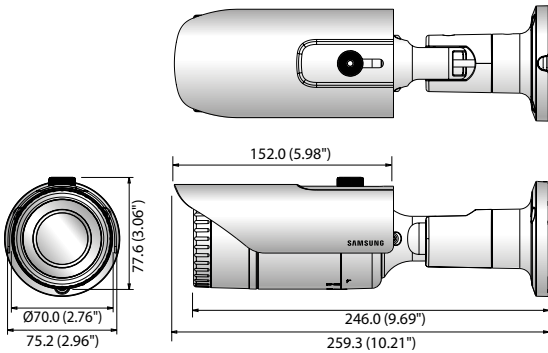

Boyutlar

Birim : mm (inç)

Aksesuarlar (İsteğe Bağlı)

QNO-6070RN/P