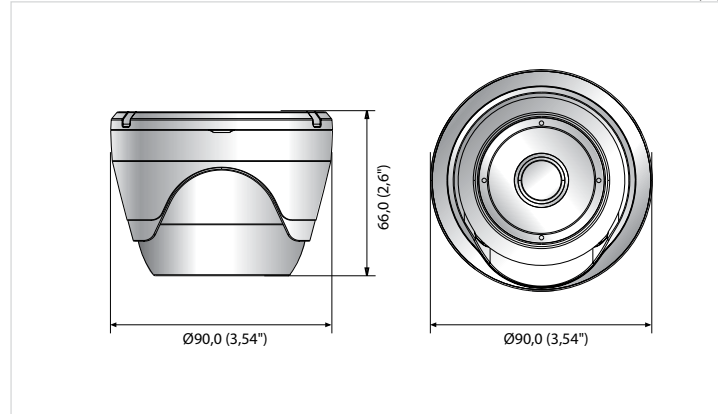

Boyutlar

Birim : mm (inç)

Tasarım ve spesifikasyonlar önceden bildirim yapılmadan değiştirilebilir.

Eco işareti

Hanwha Techwin'in çevre dostu ürünler üretme iradesini temsil eder ve ürünün AB RoHS Yönergesine uygunluğunu gösterir.

MERKEZ

6, Pangyo-ro 319beon-gil, Bundang-gu, Seongnam-si, Gyeonggi-do, SEUL 463-400 KORE Cumhuriyeti
Tel : +82-70-7147-8753; 8764 Faks : +82-31-8018-3740 www.samsungsecurity.com www.samsungcctv.com
TELİF HAKKI HANWHHA TECHWIN. TÜM HAKLARI SAKLIDIR.

SAMSUNG