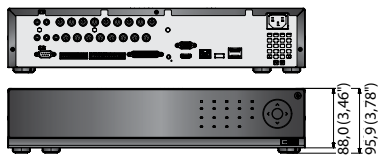

Boyutlar

Birim : mm (inç)

HRD-1642

GÖRÜNTÜ		
Video	Girişler	16 Kanal BNC : AHD (4MP), TVI (2MP), CVI (2MP), NTSC / PAL
	Çözünürlük	2560 x 1440, 1920 x 1080, 1280 x 720, 960 x 480, 704 x 480, 960 x 576, 704 x 576
Canlı	Kare Oranı	480 fps, 400 fps
	Çözünürlük	2560 x 1440, 1920 x 1080, 1280 x 720, 960 x 480, 704 x 480, 960 x 576, 704 x 576
	Çoklu Ekran	1 / 4 / 7 / 9 / 13 / 16 / 16A / PIP / Sıra
PERFORMANS		
İşletim Sistemi	Tümleşik	Linux
	Sıkıştırma	H.264, WiseStream
Kaydetme	Kayıt Hızı	NTSC : En fazla 240fps@4MP / PAL : En fazla 200fps@4MP NTSC : En fazla 480fps@1920 x 1080 / PAL : En fazla 400fps@1920 x 1080 NTSC : En fazla 480fps@1280 x 720, 928 x 480, 704 x 480, 704 x 240, 352 x 240 PAL : En fazla 400fps@1280 x 720, 928 x 576, 704 x 576, 704 x 288, 352 x 288
	Mod	Manüel, Program (Süreklil / Olay), Olay (Ön / Son), Hızlandırılmış (1 ~ 30fps (N)), 1 ~ 25fps (P))
	Olay	Video Kaybı, Hareket (Düzyey 1 ~ 10), Alarm Girişi (16), Kurcalama (Düzyey Düşük, Orta, Yüksek)
	Üzerine Yazma Modları	Süreklil
	Ön alarm	En fazla 30 Sn (5, 10, 20, 30 Sn)
Arama ve Oynatma	Son alarm	6 saate kadar (5, 10, 20, 30 Sn, 1, 3, 5, 10, 20 Dk, 1, 2, 3, 4, 5, 6 Saat)
	Arama Modu	Tarih / Saat, Olay, Yedek, POS (Sadece SD Sinyali), Hareket (* Tüm aramalara Önizleme Fonksiyonu dahildir)
Ağ (IPv4)	Playback Fonksiyonu	Hızlı İleri / Geri (2x, 4x, 8x, 16x, 32x, 64x) *Geri oynatma sadece I-frame ile Yavaş İleri / Geri (1/2x, 1/4x, 1/8x) İleri Adımlama / Geri Adımlama * Geri Oynatma sadece I-frame ile
	İletim Hızı	Kayıt Akışı : 4M : 15fps, 1080p / 720p / WD1 / 4CIF / CIF (NTSC : 30fps, PAL : 25fps) Ağ Yayın Akışı: WD1 / 4CIF : 12fps, 2CIF / CIF / QVGA / QCUF (NTSC : 30fps, PAL : 25fps) 64 Mbps'ye kadar
Akıllı Telefon	Bant Genişliği	Seçilebilir
	Bant Genişliği Denetimi	Seçilebilir
	Yayın Akışı	Kayıt Akışı ve Ağ Yayın Akışı Seçilebilir (İzleme Görüntüleyicide)
	Maks. Uzak Kullanıcı	Arama (3) / Canlı Unicast (10) / Canlı Multicast (20)
	Protokol Desteği	TCP/IP, DHCP, PPPoE, SMTP, NTP, HTTP, DDNS, RTP, RTSP, SNMP
Depolama	İzleme	SSM, WebViewer, SmartViewer, İPOLIS Mobil Görüntüleyici
	Platform	Android, iOS
	Protokol Desteği	RTP, RTSP, HTTP
Güvenlik	Kontrol	Canlı (8 KN) : Çoklu Profil Desteği Oynatma (1KN)
	Maks. Uzak Kullanıcı	Arama (3), Canlı Unicast (10), Multicast (20)
ARAYÜZ	Dahili Sabit Disk	En fazla 8 SATA HDD (0 ~ 8TB HDD)
	Harici (e-SATA Arayüzü)	e-SATA, USB (Yedek için)
Monitörler	Dosya Biçimi (Yedek)	BU (DVR Oynatıcı), SEC (Oynatıcı Dahil), AVI
	VGA	1 VGA (1920 x 1080, 1280 x 1024, 1280 x 720)
Ses	HDMI	1 HDMI (4K (3840 x 2160), 2K (2560 x 1440), 1920 x 1080, 1280 x 1024, 1280 x 720)
	Spot Kompozit	BNC (1CH) * Ekran Üstü OSD Dahil, Multi Mod Desteği
Alarm	Girişler / Çıkış	16KN Hat girişi (Dahili 4KN, Seçenek : Ses Genişletme Kablosu) / 1KN Hat Çıkışı
	Sıkıştırma	G.711
Bağlantılar	Örnekleme Hızı	8 KHz
	Girişler / Çıkış	Terminal 16 Giriş (NO/NC) / Terminal 4 Röle Çıkışı (NO/NC), Sınıf : 30V DC / 2A, 250V AC / 0.25A
GENEL	Uzaktan Bilgilendirme	E-posta Bilgilendirme
	Ethernet	1 RJ45 10/100/1000 Base-T
	Seri Arayüz	PTZ için RS-485 (Full Dupleks), Samsung Sistem Klavyesi
	USB	1 port (USB 3.0, Arka), 1 port (USB 2.0, Ön)
	e-SATA	2 Harici SATA portu
Elektriksel	Uygulama Desteği	Fare, IR Uzaktan Kumanda
	Giriş Gerilimi / Akımı	100 ~ 240 VAC ±10%, 50/60 Hz
Çevresel	Güç Tüketimi	En fazla 62W (1 x 2T HDD)
	Çalışma Sıcaklığı	+0°C ~ +40°C (+32°F ~ +104°F)
Mekanik	Çalışma Nemliliği	%20 ~ %85 BN
	Ebatlar (GxYxD)	440 x 88,0 x 384,8 mm (17,32" x 3,46" x 15,15")
DİL	Ağırlık (Sabit disklerle)	5,67 Kg (12,50 lb)
	GUI	İngilizce, Fransızca, Almanca, İspanyolca, İtalyanca, Rusça, Lehçe, Çekçe, Türkçe, Flemenkçe, Portekizce, İsveççe, Danca, Romence, Sırpça, Hırvatça, Macarca, Yunanca, Fince, Norveççe, Korece, Japonca, Çince (Geleneksel), Tayca
Web Tarayıcı	Web Tarayıcı	İngilizce, Fransızca, Almanca, İtalyanca, İspanyolca, Rusça, Türkçe, Flemenkçe, İsveççe, Çekçe, Portekizce, Danca, Romence, Sırpça, Hırvatça, Macarca, Yunanca, Norveççe, Fince, Korece, Çince (Basitleştirilmiş), Japonca, Tayca