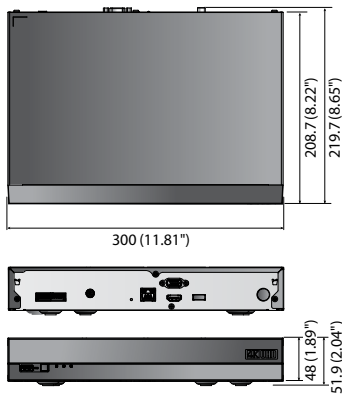

Boyutlar

Birim : mm (inç)

QRN-810			
GÖRÜNTÜ			
Video	Girişler	8KN'a kadar	
	Çözünürlük	CIF ~ 8MP	
	Protokoller	Samsung, ONVIF	
Canlı	Yerel Görüntü	HDMI / VGA	
	Çoklu Ekran	[Yerel monitör] 1 / 2V / 3V / 4 / 6 / 8 / Otom. sıra [Web] 1 / 4 / 8 / Otom. sıra	
	Performans	[Yerel monitör] 8MP (60fps), 5MP (90fps), 3MP (120fps), 2MP (240fps), 720p (240fps), D1 (240fps)	
PERFORMANS			
İşletim Sistemi	Tümleşik	Linux	
	Sıkıştırma	H.265, H.264, MJPEG	
	Kayıt Bant Genişliği	100Mbps	
Kaydetme	Çözünürlük	CIF ~ 8MP	
	Mod	Manüel, Program (Süreklili / Olay), Olay (Ön / Son)	
	Olay Tetikleyici	Alarm girişi(4), Video kaybı, Kamera olayı (Sensör, MD, Video analizi, Odak Düzeltme)	
	Olay Eylemi	E-posta, PTZ ön ayarı, Alarm çıkışı, Zil, Monitör çıkışı	
	Oynatma Bant Genişliği	32 Mbps (8KN eşzamanlı)	
Arama ve Oynatma	Performans	En Fazla 3 kullanıcı (Yerel 1, Uzak 3)	
	Mod	Tarih ve Saat (Takvim) / Olay günlüğü listesi / Metin arama (POS, ANPR), ARB arama, Akıllı arama (Yönü Sanal Hat, Giriş / Çıkış)	
	Eşzamanlı Çalma	8 KN'a kadar (Yerel, Ağ)	
	Çözünürlük	CIF ~ 8MP	
	Kayıt Oynatma Denetimi	Hızlı/Yavaş İleri/Geri, Bir adım yukarı / aşağı hareket	
Depolama	Varsayılan Dahili	0TB ~ 8TB (Bölgeye bağlı)	
	Dahili	1 (En Faz. 8TB)	
	Maks. Kapasite	8TB	
Yedekleme	Dosya Yedekleme	BU/EXE (USB), JPG/AVI (Web, CMS)	
	Fonksiyon	Çoklu kanal (8 KN'a kadar) çalma, Tarih-saat/başlık gösterimi	
Sensör	Giriş / Çıkış	4 / 3 (NO 2 adet, NO/NC 1 adet)	
	Giriş	8KN (Ağ)	
Ses	Sıkıştırma	G.711, G.726, AAC (16/48KHz)	
	Sesli İletişim	2 yönlü	
AĞ			
Protokol Desteği		TCP/IP, UDP/IP, RTP (UDP), RTP (TCP), RTSP, NTP, HTTP, DHCP (Sunucu, İstemci), PPPoE, SMTP, ICMP, IGMP, ARP, DNS, DDNS, uPnP, HTTPS, SNMP, ONVIF (Profil-S), SUNAPI (Sunucu, İstemci)	
DDNS		Hanwha güvenlik DDNS	
İletim Bant Genişliği		128Mbps	
Maks. Uzak Kullanıcı		Arama 3 / Canlı unicast 10 / Canlı multicast 20	
IP		IPv4 / IPv6	
Güvenlik		IP adresi filtreleme, Kullanıcı erişim günlüğü, 802.1x kimlik doğrulama, Şifreleme	
Dil	GUI / Web	İngilizce, Fransızca, Almanca, İtalyanca, İspanyolca, Rusça, Türkçe, Flemence, İsveççe, Çekçe, Portekizce, Danca, Romence, Sırpça, Hırvatça, Macarca, Yunanca, Norveççe, Fince, Korece, Çince (Basitleştirilmiş), Japonca, Tayca	
		OS	Desteklenen İşletim Sistemi : Windows 7, 8, 10, Mac OS X 10.8, 10.9, 10.10, 10.11
Web Tarayıcı		Plug-in Olmayan Web Görüntüleyici Desteklenen Tarayıcı : Google Chrome 47, MS Edge 20 Plug-in Web Görüntüleyici Desteklenen MS Explore 11, Mozilla Firefox 43, Apple Safari 9 * Sadece Mac OS X	
Görüntüleyici Yazılımı	Tür	SSM, Webviewer, SmartViewer, Wisenet mobile	
	CMS Desteği	SDK / CGI (SUNAPI)	
FONKSİYONLAR			
Kaydet	Ayar Ögeleri	Otom. mod, Manüel mod	
		IP Adresi, Adr profil düzenleme, Bit hızı, Sıkıştırma, GOP, Kalite, Kamera MD ayarı, Kamera video ayarı (Basit odak, Parlaklık/Kontrast, Çevirme/Ayna, IRIS, WDR, D&N, SSNR, Obtüratör, SDR, DIS), Balıkgözü çarpıklık giderme (Web), Koridor izleme ayarı, Kamera web sayfası	
Kolay Yapılandırma		Kurulum sihirbazı (Tarih/Saat, Ağ, Otom. kamera yapılandırması), P2P (QR kodu)	
Yedeklilik	ARB	Evet	
	PTZ	Via GUI, Webviewer, SPC-2000 / 255 ön ayarları	
	OS	Android, iOS	
Akıllı Telefon	Protokol Desteği	RTP, RTSP, HTTP, CGI (SUNAPI)	
	Kontrol	Canlı (8 KN) : Çoklu profil desteği, Oynatma (1KN), Olay itiş	
	Maks. Uzak Kullanıcı	Arama 3 / Canlı unicast 10 / Canlı multicast 20	
Sistem Denetimi		Fare, IR Remocon, Web, SPC-2000 (Denetleyici)	
GÖSTERGE / ARAYÜZ			
Bağlantılar	Ön	Gösterge	Güç durumu LED 1, LAN LED 1, Kayıt durum LED 1
		VGA	1
		HDMI	1 - 4K (3840 x 2160)'a kadar destek
		Ses	Çıkışı 1 adet (RCA, Hat)
		Ethernet	1 (WAN, 1Gbps) - WAN : CMS'ye Uplink
Bağlantılar	Alarm	Giriş 4 adet (Terminal bloğu) / Çıkış 3 adet (Terminal bloğu)	
	USB	2 (Ön 1, Arka 1)	
	Sifirleme	Anahtar (1)	
	Güç Kablosu	Dahil	
SİSTEM			
Günlük	Günlük Listesi	En Faz. 20.000 (Sistem günlüğü, Olay günlüğü her biri)	
GENEL			
Elektriksel	Giriş Gerilimi / Akımı	12V DC / 4A	
	Güç Tüketimi	EN FAZ. 39.4W (85BTU, 8TB HDD x 1)	
Çevresel	Çalışma Sıcaklığı	+0°C ~ +40°C (+32°F ~ +104°F)	
	Çalışma Nemliliği	%20 ~ %85 NN	
Mekanik	Renk/ Malzeme	Siyah / Metal	
	Ebatlar (GxYxD)	300,0 x 48,0 x 208,7mm (17,32" x 1,89" x 8,22") (1U)	
	Ağırlık	1.66Kg (3.66 lb) (2TB HDD)	