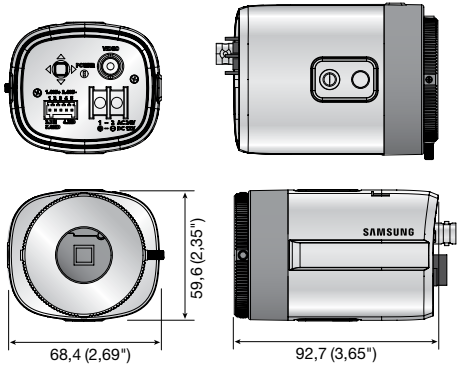

Boyutlar

Birim : mm (inç)

Mevcut Lensler / Aksesuarlar (Opsiyonel)

SCB-6003N/P

SCB-6003N/P	
VIDEO	
Görüntüleme Aygıtı	1/2,9" 2M CMOS
Toplam Pikseller	2.000(Y) x 1.121(D) 2.24M piksel
Efektif Pikseller	1.984(Y) x 1.105(D) 2.19M piksel
Tarama Sistemi	Aşamalı tarama
Min. Aydınlatma	Renkli : 0.04 Lüks (F1.2) S/B : 0.004 Lüks (F1.2)
S / N Oranı	52dB (AGC kapalı, Ağırılık açık)
Video Çıkışı	BNC (AHD, CVBS seçilebilir)
Çözünürlük	1920 x 1080
Maks. Kare Oranı	30fps@1080p, 30fps@720p
LENS	
Montaj Tipi	C / CS
İŞLETİMSEL	
Ekran Üstü Görüntü	İngilizce, Japonca, İspanyolca, Fransızca, Portekizce, Korece, Almanca, İtalyanca, Rusça, Lehçe, Çekçe, Romence, Sırpça, İsveççe, Danca, Türkçe
Kamera Başlığı	Kapalı / Açık (15 karakter görüntülenir)
Gündüz ve Gece	Otom (ICR) / Harici / Renkli / S/B
Arka Işık Dengeleme	Kapalı / Kullanıcı BLC / HLC
Geniş Dinamik Aralık	DWDR
Dijital Gürültü Azaltma	SSNRIV (Kapalı / Açık)
Sis giderme	Kapalı / Otomatik / Manuel
Hareket Algılama	Kapalı / Açık (4 bölge)
Gizlilik Maskesi	Kapalı / Açık (Dikdörtgen 4 bölge)
Kazanç Kontrolü	Kapalı / Düşük / Orta / Yüksek
Beyaz Dengesi	ATW / Dış Mekan / İç Mekan / Manuel / AWC / (1.800K° ~ 10.500K°)
Elektronik Obtüratör Hızı	1sn ~ 1/12.000sn
Geri	Kapalı / Y-Geri / D-Geri / DY-Geri
Profil	Temel, Gece ve Gündüz, Arka Işık, İç Mekan, Kullanıcı
Alarm	(MD) çıkış 1, Harici D/N 1
Uzaktan Kontrol Arayüzü	Koaksiyel kontrol, RS-485
Protokol	Koaks : NTSC/PAL - Samsung CCVC, Pelco-C (Coaxitron), AHD - ACP (AHD Koaks Protokolü) RS-485 : Samsung-T/E, Pelco-D/P, Panasonic, Bosch, Honeywell, Vicon, AD, GE
Video İletim Mesafesi	500m (1.640,42ft) (75-5 koaksiyel kablo)
ÇEVRESEL	
Çalışma Sıcaklığı / Nemliliği	-10°C ~ +55°C (+14°F ~ +131°F) / %90 Bağıl Nemden Düşük
ELEKTRİKSEL	
Giriş Gerilimi / Akımı	Çift (24V AC ve 12V DC ±%10)
Güç Tüketimi	En faz. 3,5 W
MEKANİK	
Renk/ Malzeme	Siyah, Fildişi/Alüminyum, Plastik
Ebatlar (GxYxD)	68,4 x 59,6 x 92,7 mm (2,69" x 2,35" x 3,65")
Ağırlık	175,5 gr (0,39 lb)