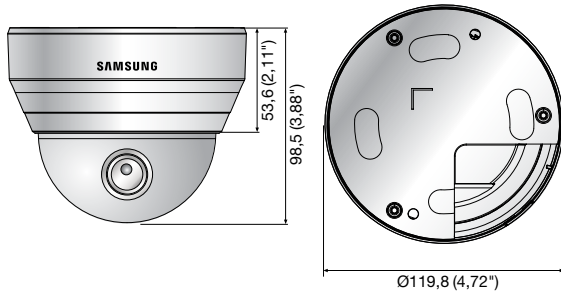

Boyutlar

Birim : mm (inç)