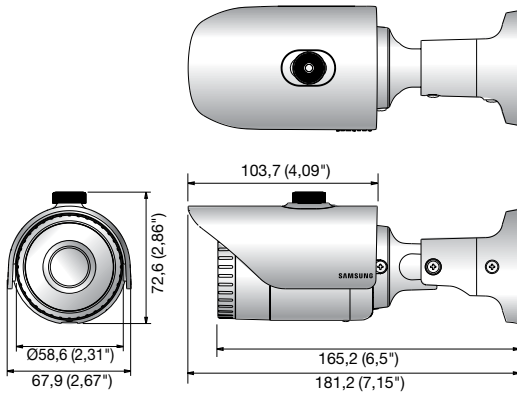

## SCO-6023RN/P

SCO-6023RN/P	
<b>VIDEO</b>	
Görüntüleme Aygıtı	1/2,9" 2M CMOS
Toplam Pikseller	2.000(Y) x 1.121(D) 2.24M piksel
Efektif Pikseller	1.984(Y) x 1.105(D) 2.19M piksel
Tarama Sistemi	Aşamalı tarama
Min. Aydınlatma	Renkli : 0,25 Lüks (F2.1) S/B : 0 Lüks (IR LED açık)
S / N Oranı	52dB (AGC kapalı, Ağırılık açık)
Video Çıkışı	BNC (AHD, CVBS seçilebilir)
Çözünürlük	1920 x 1080
Maks. Kare Oranı	30fps@1080p, 30fps@720p
<b>LENS</b>	
Odak Uzaklığı (Yakınlaştırma Oranı)	4 mm sabit
En Faz. Diyafram Açıklığı Oranı	F2.1
Açılabilir Görüntüleme Alanı	Y : 72,2° / D : 52,9° / D : 94,3°
Min. Nesne Mesafesi	0,5 m (1.64 ft)
Odak Kontrolü	Manüel
Lens Tipi	Sabit
Montaj Tipi	Karta takılan tip
<b>İŞLETİMSEL</b>	
Ekran Üstü Görüntü	İngilizce, Japonca, İspanyolca, Fransızca, Portekizce, Korece, Almanca, İtalyanca, Rusça, Lehçe, Çekçe, Romence, Sırpça, İsveççe, Danca, Türkçe
Kamera Başlığı	Kapalı / Açık (15 karakter görüntülenir)
Gündüz ve Gece	Oto (ICR) / Renkli / S/B
Arka Işık Dengeleme	Kapalı / Kullanıcı BLC / HLC
Geniş Dinamik Aralık	DWDR
Dijital Gürültü Azaltma	SSNRIV (Kapalı / Açık)
Sis giderme	Kapalı / Otomatik / Manuel
Hareket Algılayıcı	Kapalı / Açık (4 bölge)
Gizlilik Maskesi	Kapalı / Açık (Dikdörtgen 4 bölge)
Kazanç Kontrolü	Kapalı / Düşük / Orta / Yüksek
Beyaz Dengesi	ATW / Dış Mekan / İç Mekan / Manüel / AWC / (1.800K° ~ 10.500K°)
Elektronik Obtüratör Hızı	1sn ~ 1/12.000sn
Geri	Kapalı / Y-Geri / D-Geri / DY-Geri
Profil	Temel, Gece ve Gündüz, Arka Işık, İç Mekan, Kullanıcı
Uzaktan Kontrol Arayüzü	Koaksiyel kontrol
Protokol	Koaks : NTSC/PAL - Samsung CCVC, Pelco-C (Coaxitron), AHD - ACP (AHD Koaks Protokolü)
IR Mesafesi	20 m (65,62 ft)
Video İletim Mesafesi	500m (1.640,42ft) (75-5 koaksiyel kablo)
<b>ÇEVRESEL</b>	
Çalışma Sıcaklığı / Nemliliği	-30°C ~ +55°C (-22°F ~ +131°F) / %90 Bağıl Nemden Düşük *-10°C (+14°F) in üzerinde çalıştırılmamalıdır
IP Koruma Sınıfı	IP66
<b>ELEKTRİKSEL</b>	
Giriş Gerilimi / Akımı	12V DC ±%10
Güç Tüketimi	En faz. 4,2 W
<b>MEKANİK</b>	
Renk/ Malzeme	Koyu gri / Plastik
Boyutlar (GxY)	Ø58,6 x 165,2mm (Ø2,31" x 6,5") (Güneşliksiz)
Ağırlık	208 gr (0,46 lb)