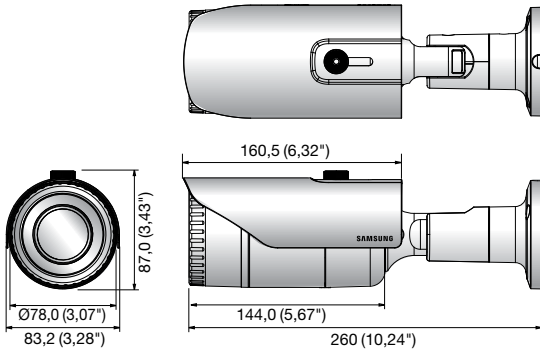

Boyutlar

Birim : mm (inç)

SCO-6083RN/P

SCO-6083RN/P	
VIDEO	
Görüntüleme Aygıtı	1/2,9" 2M CMOS
Toplam Pikseller	2.000(Y) x 1.121(D) 2.42M piksel
Efektif Pikseller	1.984(Y) x 1.105(D) 2.19M piksel
Tarama Sistemi	Progresif tarama
Min. Aydınlatma	Renkli : 0,11 Lüks (F1.4) S/B : 0 Lüks (IR LED açık)
S / N Oranı	52dB (AGC kapalı, Ağırılık açık)
Video Çıkışı	BNC (AHD, CVBS seçilebilir)
Çözünürlük	1920 x 1080
Maks. Kare Oranı	30fps@1080p, 30fps@720p
LENS	
Odak Uzaklığı (Yakınlaştırma Oranı)	2,8 ~ 12 mm (4.3x) değişken odaklı
En Faz. Diyafram Açıklığı Oranı	F1.4
Açılabilir Görüntüleme Alanı	Y : 103,8° (Geniş) ~ 32,4° (Tele) / D : 53,7° (Geniş) ~ 18,4° (Tele) / D : 121,9° (Geniş) ~ 37,1° (Tele)
Min. Nesne Mesafesi	0,5 m (1,64 ft)
Odak Kontrolü	Manüel
Lens Tipi	DC otom iris
Montaj Tipi	Karta takılan tip
İŞLETİMSEL	
Ekran Üstü Görüntü	İngilizce, Japonca, İspanyolca, Fransızca, Portekizce, Korece, Almanca, İtalyanca, Rusça, Lehçe, Çekçe, Romence, Sırpça, İsveççe, Danca, Türkçe
Kamera Başlığı	Kapalı / Açık (15 karakter görüntülenir)
Gündüz ve Gece	Oto (ICR) / Renkli / S/B
Arka Işık Dengeleme	Kapalı / Kullanıcı BLC / HLC
Geniş Dinamik Aralık	DWDR
Dijital Gürültü Azaltma	SSNRIV (Kapalı / Açık)
Sis giderme	Kapalı / Otomatik / Manuel
Hareket Algılama	Kapalı / Açık (4 bölge)
Gizlilik Maskesi	Kapalı / Açık (Dikdörtgen 4 bölge)
Kazanç Kontrolü	Kapalı / Düşük / Orta / Yüksek / Çok yüksek
Beyaz Dengesi	ATW / Dış Mekan / İç Mekan / Manüel / AWC / (1.800° ~ 10.500°)
Elektronik Obtüratör Hızı	1sn ~ 1/12.000sn
Geri	Kapalı / Y-Geri / D-Geri / DY-Geri
Profil	Temel, Gece ve Gündüz, Arka Işık, İç Mekan, Kullanıcı, ITS
Alarm	(MD) çıkış 1
Uzaktan Kontrol Arayüzü	Koaksiyel kontrol
Protokol	Koaks : NTSC/PAL - Samsung CCVC, Pelco-C (Coaxitron), AHD - ACP (AHD koaks protokolü)
IR Mesafesi	30m (98,43ft)
Video İletim Mesafesi	500m (1.640,42ft) (75-5 koaksiyel kablo)
ÇEVRESEL	
Çalışma Sıcaklığı / Nemliliği	-30°C ~ +55°C (-22°F ~ +131°F) / %90 Bağıl Nemden Düşük *-10°C (+14°F) 'ın üzerinde çalıştırılmıdır
IP Koruma Sınıfı	IP66
Darbelere Direnç	IK10
ELEKTRİKSEL	
Giriş Gerilimi / Akımı	Çift (24V AC ve 12V DC ±%10)
Güç Tüketimi	En Faz. 6W
MEKANİK	
Renk/ Malzeme	Koyu gri / Alüminyum
Boyutlar (GxY)	Ø78,0 x 260,0 mm (3,07" x 10,24") (Güneşsizlik)
Ağırlık	922 g (2,03 lb)

* En son ürün bilgisi / özellikler, www.samsung-security.eu sayfasında bulunabilir.