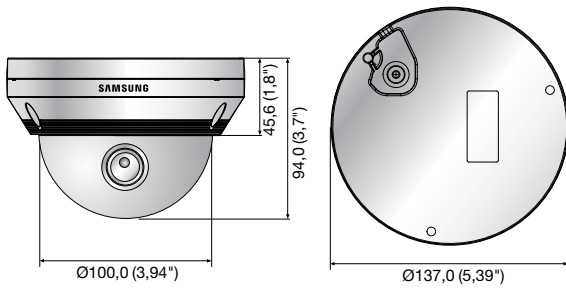

Boyutlar

Birim : mm (inç)

Aksesuarlar (İsteğe Bağlı)

SCV-6023RN/P

SCV-6023RN/P	
VIDEO	
Görüntüleme Aygıtı	1/2,9" 2M CMOS
Toplam Pikseller	2.000(Y) x 1.121(D) 2.24M piksel
Efektif Pikseller	1.984(Y) x 1.105(D) 2.19M piksel
Tarama Sistemi	Aşamalı tarama
Min. Aydınlatma	Renkli : 0,25 Lüks (F2.1) S/B : 0 Lüks (IR LED açık)
S / N Oranı	52dB (AGC kapalı, Ağırılık açık)
Video Çıkışı	BNC (AHD, CVBS seçilebilir)
Çözünürlük	1920 x 1080
Maks. Kare Oranı	30fps@1080p, 30fps@720p
LENS	
Odak Uzaklığı (Yakınlaştırma Oranı)	4 mm sabit
En Faz. Diyafram Açıklığı Oranı	F2.1
Açılabilir Görüntüleme Alanı	Y : 72,2° / D : 52,9° / D : 94,3°
Min. Nesne Mesafesi	0,5 m (1,64 ft)
Odak Kontrolü	Manüel
Lens Tipi	Sabit
Montaj Tipi	Karta takılan tip
PAN / TILT / DÖNDÜR	
Pan / Tilt / Döndür Aralığı	0° ~ 350° / 0° ~ 67° / 0° ~ 355°
İŞLETİMSEL	
Ekran Üstü Görüntü	İngilizce, Japonca, İspanyolca, Fransızca, Portekizce, Korece, Almanca, İtalyanca, Rusça, Lehçe, Çekçe, Romence, Sırpça, İsveççe, Danca, Türkçe
Kamera Başlığı	Kapalı / Açık (15 karakter görüntülenir)
Gündüz ve Gece	Oto (ICR) / Renkli / S/B
Arka Işık Dengeleme	Kapalı / Kullanıcı BLC / HLC
Geniş Dinamik Aralık	DWDR
Dijital Gürültü Azaltma	SSNRIV (Kapalı / Açık)
Sis giderme	Kapalı / Otomatik / Manuel
Hareket Algılama	Kapalı / Açık (4 bölge)
Gizlilik Maskesi	Kapalı / Açık (Dikdörtgen 4 bölge)
Kazanç Kontrolü	Kapalı / Düşük / Orta / Yüksek
Beyaz Dengesi	ATW / Dış Mekan / İç Mekan / Manüel / AWC / (1.800K° ~ 10.500K°)
Elektronik Obtüratör Hızı	1sn ~ 1/12.000sn
Geri	Kapalı / Y-Geri / D-Geri / DY-Geri
Profil	Temel, Gece ve Gündüz, Arka Işık, İç Mekan, Kullanıcı
Uzaktan Kontrol Arayüzü	Koaksiyel kontrol
Protokol	Koaks : NTSC/PAL - Samsung CCVC, Pelco-C (Coaxitron), AHD - ACP (AHD Koaks Protokolü)
IR Mesafesi	20 m (65,62 ft)
Video İletim Mesafesi	500m (1.640,42ft) (75-5 koaksiyel kablo)
ÇEVRESEL	
Çalışma Sıcaklığı / Nemliliği	-30°C ~ +55°C (-22°F ~ +131°F) / %90 Bağlı Nemden Düşük * -10°C (+14°F) in üzerinde çalıştırılmamalıdır
IP Koruma Sınıfı	IP66
Darbelere Direnç	IK10
ELEKTRİKSEL	
Giriş Gerilimi / Akımı	12V DC ±%10
Güç Tüketimi	En faz. 4,2 W
MEKANİK	
Renk/ Malzeme	Fildişi / Alüminyum
Boyutlar (GxY)	Ø137,0 x 94,0 mm (Ø5,39" x 3,7")
Ağırlık	560 gr (1,23 lb)