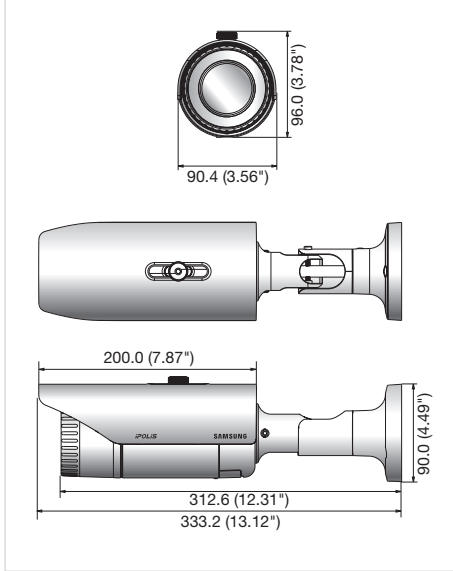

Boyutlar

Birim: mm (inç)

Eco işareti. Samsung Techwin'in çevre dostu ürünler geliştirme isteğini temsil etmekte ve ürünün AB RoHS Direktifi gereksinimlerini karşıladığını göstermektedir.

Tasarım ve spesifikasyonlar önceden bildirim yapılmadan değiştirilebilir.

DAĞITAN

SAMSUNG TECHWIN CO., LTD. 701, Sampyeong-dong, Bundang-gu, Seongnam-si, Gyeonggi-do Korea 463-400
Tel : +82-70-7147-8741~8749, 8752~8760 Fax : +82-31-8018-3745 www.samsungsecurity.com www.samsungcctv.com

SAMSUNG TECHWIN EUROPE LTD.
2st floor No5, The Height, Brookland, Weybridge, Surrey, U.K.
KT13 0NY
Tel : +44-1932-82-6700 Fax : +44 1932 82 6701

SAMSUNG TECHWIN