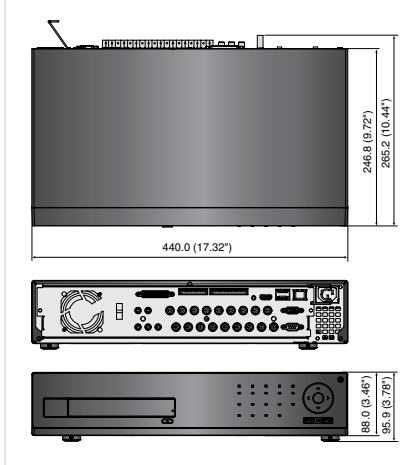

Boyutlar

Birim: mm (inç)

Eco iShare, Samsung Techwin'in çevre dostu ürünler geliştirme isteğini temsil etmekte ve ürünün AB RoHS Direktifi gereksinimlerini karşıladığını göstermektedir.

Tasarım ve spesifikasyonlar önceden bildirim yapılmadan değiştirilebilir.

SAMSUNG TECHWIN CO., LTD.

701, Sampyeong-dong, Bundang-gu, Seongnam-si, Gyeonggi-do Korea 463-400
Tel : +82-70-7147-8741-8749, 8752-8760 Fax : +82-31-8018-3745
www.samsungsecurity.com www.samsungcctv.com

DAĞITAN

SI.TUR-1211