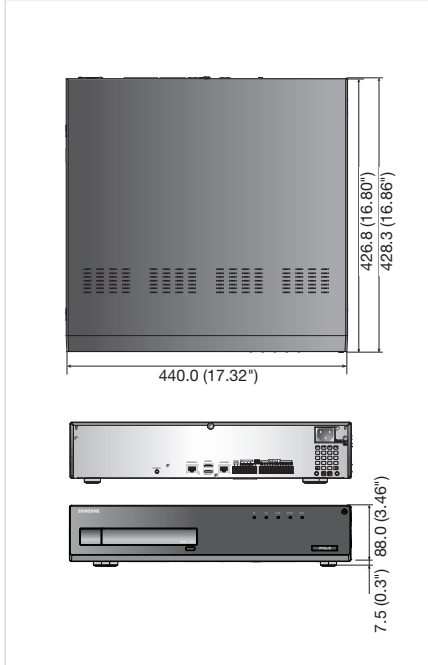

Boyutlar

Birim: mm (inç)