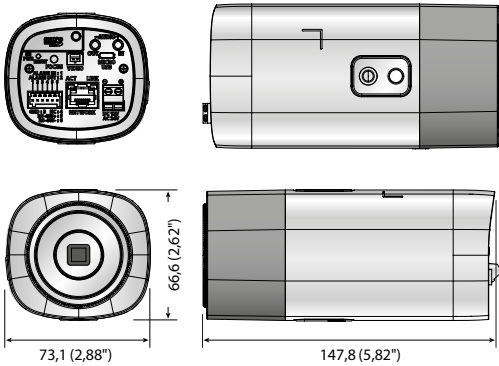

Boyutlar

Birim : mm (inç)