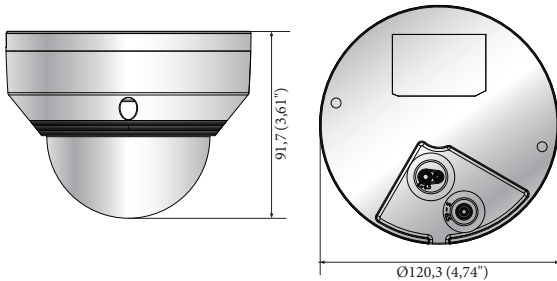

## Temel Özellikleri

- QHD (2560 x 1440, 30fps) çözünürlük
- 0,26 Lüks@F1.8 (Renkli) (HCV-7010R), 0,27 Lüks@F2.0 (Renkli) (HCV-7020R/7030R), 0 Lüks (S/B : IR LED açık)
- Entegre 2.8mm sabit lens (HCV-7010R) 4.0mm sabit lens (HCV-7020R) 6.0mm sabit lens (HCV-7030R)
- Gündüz ve Gece (ICR), DWDR, Hareket algılama
- IR Görüntülenebilir Uzunluk 20m (HCV-7010R), 25m (HCV-7020R), 30m (HCV-7030R)
- İletim mesafesi en fazla 500m
- Kolay kurulum (Tak ve çalıştır), IP66, IK10 desteği

## Boyutlar

Birim : mm (inç)