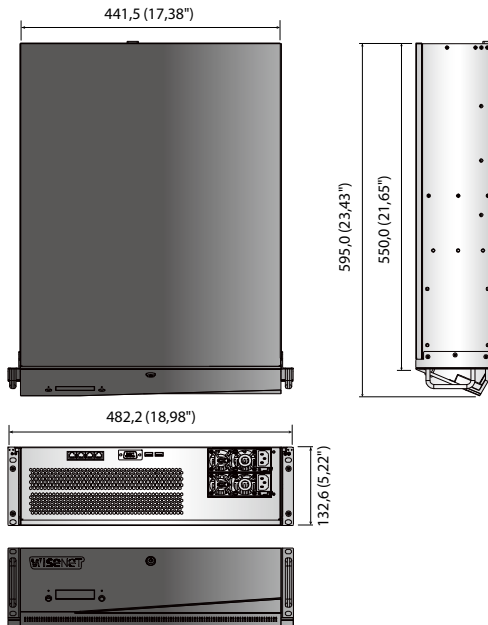

# SRB-160S

16 Kompartman iSCSI Dış Bellek

## Temel Özellikleri

- En Fazla Kayıt bant genişliği 800Mbps
- En Fazla 16 Çalışırken Değiştirilebilir HDD (En Fazla 128TB)
- RAID 0 / 10 / 5 / 6, RAID5 + Hotstandby
- Kolay Yapılandırma : RAID Hacminin Tek Dokunuş Kurulumu
- En Fazla 8 NVR bağlanabilir
- Ağ Üstlenme, Yük Dengeleme desteği
- Web Sayfası ve Uzak Depolama Yönetimi Yazılımıyla Kurulum
- 4 Gigabit Ethernet Portu
- Ön Tuş Kilidiyle 3U şasi
- Yüksek güvenilirlik için Çift SMPS

## Boyutlar

Birim : mm (inç)

### MEKANİK

Renk/ Malzeme	Siyah / Metal
Boyut (GxYxD)	441,5 x 132,6 x 595mm (17,38" x 5,22" x 23,43") (3U)
Ağırlık	Yaklaşık 15,2 Kg (33,51 lb, HDD dahil değil)
Standart Onayları	FCC, CE, UL

\* En son ürün bilgisi / özellikler, hanwha-security.eu sayfasında bulunabilir  
\* Tasarım ve spesifikasyonlar önceden bildirim yapılmadan değiştirilebilir.