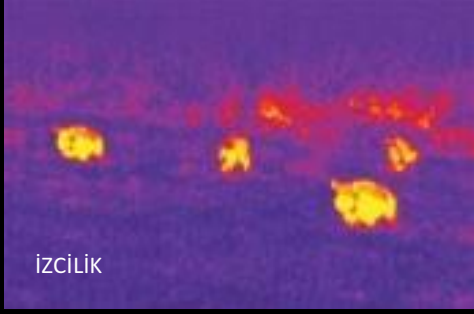

Avınızın Geçtiği Yerleri Nasıl Anlarsınız ?

Tabi ki **Termal kamera ile.**

RevealXR™
F A S T F R A M E

Uzun menzilli Termal Kamera ve 300 Lümen Led Işık

275 metreye kadar ısı algılama aralığı sağlar, dış mekan kullanımı için uygundur, 20 derece görüş açısı ile termal görüntüleme yapmanızı sağlar.

206 x 156
Termal
Sensör

20°
Görüş
Açısı

-40° ile 330°
Arasında Sıcaklık
Algılama

275 Metre
Çalışma
Mesafesi

Gece ve Gündüz
Çalışabilirlik

seek™
thermal

thermalvideo.com

İZCİLİK

Performansa Fokuslandık

- 275 metre Algılama Mesafesi
- Doğru av tespiti için 206 x 156 Termal Sensör
- Avcılıkta güvenlik ve görünürlük için güçlü 300 Lumen LED aydınlatma
- FastFrame görüntüleme saniyede 15 kare hızında pürüzsüz termal görüntü

HEDEF BULMA

Kullanımı Kolay Uzun Menzilli Algılama

- Tek elle kontrol imkanı
- Renk paleti kütüphanesi ile farklı termal görüntüleme imkanı
- Fotoğraf çekimi ve USB transferleri için Micro SD kart
- Dahili batarya ile 10 saat termal görüntüleme