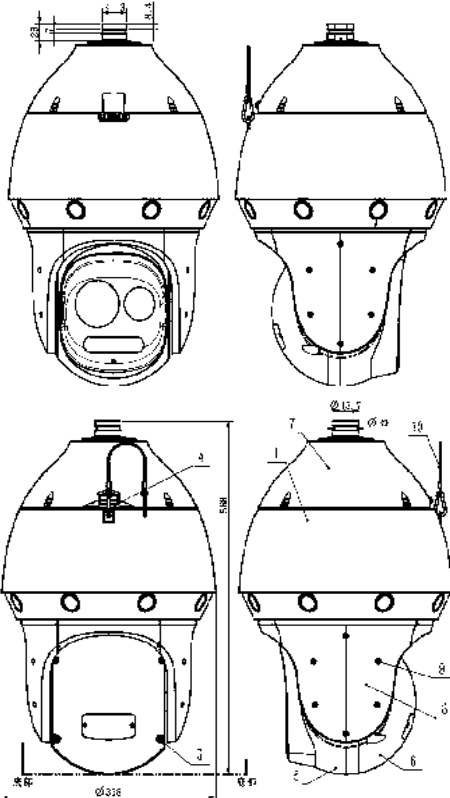

Boyutlar

Sistem	
PTZ etkinleştirme	Destekler
Oto-takip	Manuel/Oto/Karışık
Hedef takip	30
Çoklu hedef takip	60 hedef
Hedef değiştirme süresi	< 1s
Panoramik hedef takip	Ayarlanan kurallara göre PTZ oto takip Sürekli takip ve farklı hedef olarak değiştirebilme desteği
İşaret	Oto/Manuel, maksimum 6 işaret
Panoramik 3D konumlandırma	Destekler
Ayarlanabilir takip süresi	Destekler
Hedef duyarlılık	Destekler
Takip için tıklama	Destekler
AEW	Destekler, Lazer-Beyaz Işık-hoparlör-oto takip-VCA
Panoramik VCA	Alan ihlali, çapraz hat, giriş, çıkış
PTZ VCA	Alan algılatma: İhlal/giriş/çıkış, oyalanma, kalabalık koşma, park etme, nesne kayır/bırakılması, Video maske, yüz algılama, kişi sayma, görevde tespit
Panoramik Kamera	
Sensör	1/1.8" Progressive Scan CMOS
Çözünürlük	4096 x 1800
Ana akış	50Hz:25fps (4096x1800,3840x1680,2720x1192), 60Hz: 30fps(4096x1800,3840x1680,2720x1192);
Alt akış	50Hz:25fps(704x320), 60Hz:30fps(704x320);
Üçüncü akış	50Hz:25fps(1280x560), 60Hz: 30fps(1280x560)
Video sıkıştırma	265/H.264/MJPEG H.264 Baseline/Main/High Profile
Aydınlatma	Renkli:0.005 Lux @(F1.2,AGC ON) Siyah Beyaz:0.001Lux @(F1.2,AGC ON)
Lens	5mm@F2.2
Görüş açısı	Yatay 180°
3D DNR	Destekler
HLC	Destekler
Shutter	1s~1/100000s
ROI	7
Görüntü geliştirme	EIS,Defog,BLC
PTZ Kamera	
Sensör	1/1.8" Progressive Scan CMOS
Çözünürlük	1920 x 1080
Ana akış	50Hz:50fps (1920x1080,1280x960,1280x720), 60Hz:60fps(1920x1080,1280x960,1280x720);
Alt akış	50Hz:25fps(704x576,352x288,176x144), 60Hz:30fps(704x480,352x240,176x120);
Üçüncü akış	50Hz:25fps(1920x1080,1280x960,1280x720,704x576,352x288,176x144), 60Hz:30fps(1920x1080,1280x960,1280x720,704x480,352x240,176x120)
Aydınlatma	Renkli:0.001Lux @(F1.2, AGC ON) : Siyah beyaz:0.0001Lux @(F1.2, AGC ON)
Optik zoom	5-220mm, 44x optic zoom
Zoom hızı	~7s
Yatay açı	61.2~2°(wide angle-tele)
Minimum fotoğraflama mesafesi	100-1000mm(wide angle-tele)
Iris	F1.5 ~ F4.8
Shutter	1s~1/100000s
SNR	≥55dB
3D DNR	Destekler
WDR	≥120dB
HLC	Destekler
Görüntü geliştirme	EIS,Defog,BLC
Pan hızı	Manuel:0,1°-160°/s, Preset:200°/s
Tilt hızı	Manuel:0,1°-120°/s, Preset:200°/s
Ön ayarlı hedefler	0,2°
Başlık açısı	-16~90°
Preset	500
Cruise	16, her biri 32 preset destekler
Koruma konum	Destekler
OSD	16x16, 32x32, 48x48, 64x64, 96x96 Tarih, Saat, Hafta, Harf, PT yön
Kapanma yedek	Destekli
Lazer & Beyaz Işık	
Lazer mesafesi	800m
Beyaz ışık	50m
Lazer açısı	Tam açı ve ayarlanabilir, zoom ile otomatik eşleşme
Lazer ömrü	>20,000hours
Lazer dalga boyu	808nm
Ağ	
İnternet tarayıcı	Chrome8+,Firefox3.5+, IE8 ve üstü
Ses sıkıştırma	G.711alaw/G.711ulaw/G.722/G.726/MP2L2/AAC/PCM
Ağ protokolleri	IPv4/IPv6,HTTP,HTTPS,802.1x,Qos,FTP,SMTP,UPnP,SNMP,DNS,DDNS,NTP, RTSP,RTCP,RTP,TCP,UDP,IGMP,ICMP,DHCP,PPPoE,Bonjour
Kullanıcı	8, 4-seviye
Uygunluk	SDK,ONVIF,PSIA,CGI,GBT28181
Bağlantılar	
Ağ	1, 10M/100M/1000M
Wifi	destekler <200m
RS485	1
Alarm I/O	8/2 Preset/cruise/SD card kayıtlı/NC/NO/FTP yükü/Email etkinleştirme destekler
Ses I/O	1knl giriş, üst değer:2-2.4V[p-p],Empedans:1KΩ±10% ; 1knl giriş, Doğrusal seviye, Empedans:600Ω
BNC	1, 1Vp-p Kompozit çıkış (75Ω/BNC)
SD Card	Destekler Micro SD/SDHC/SDXC card (maks 128G destekler)
Genel	
Enerji	AC24V ,65W maks
Sıcaklık & Nem	-40°C-70°C : Nem <90%
Koruma	IP66, TVS 6000V GB/T17626.5 Class4 Yüksek akım & Kısa devre koruma
Kurulum	Duvar, Askı, Direk montaj
Boyutlar	Φ358x568mm
Ağırlık	Brüt-26kg, Net-16kg