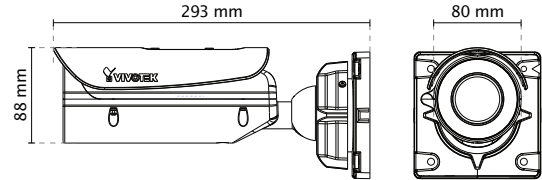

Alarm ve Olay

Alarm Tetikleyici	Hareket algılama, manuel tetik, dijital giriş, periyodik tetik, sistem önyükleme, kayıt bildirim, kamera dış müdahale algılaması, ses algılama
Alarm Olayları	Dijital çıkış, HTTP, SMTP, FTP, HTTP, SMTP, FTP, NAS sunucusu ve SD kart üzerinden NAS sunucusu ve SD Kart Dosya yükleme kullanarak olay bildirim

Genel

Akıllı Odak Sistemi	Uzaktan Odak
Soketler	Ağ / PoE bağlantısı için RJ-45 kablo konektörü Ses Girişi Ses Çıkışı DC 12V Güç girişi Dijital Giriş*1 Dijital Çıkış*1
LED Gösterge	Sistem güç ve statü göstergesi
Güç Girişi	DC 12V IEEE 802.3af/at PoE Sınıf 0
Güç Tüketimi	Mak. 13 W
Boyutlar	Ø 88 x 293 mm
Ağırlık	Net: 1264 g
Kasa	Hava Şartlarına dayanıklı IP66 muhafa Darbelere Dayanıklı IK10-muhafaza (Sadece kasa)
Güvenlik Sertifikaları	CE, LVD, FCC Class A, VCCI, C-Tick, UL
Çalışma Sıcaklığı	Başlangıç Sıcaklığı : -10°C ~ 50°C (14°F~ 122°F) Çalışma Sıcaklığı : -20°C ~ 50°C (-4°F~ 122°F)
Garanti	36 Ay

Sistem Gereksinimleri

İşletim Sistemi	Microsoft Windows
İnternet Tarayıcısı	Mozilla Firefox (Sadece Akış) Internet Explorer
Diğer Oynatıcılar	VLC: 1.1.11 veya üzeri Hızlı Zaman : 7 veya üzeri

Birlikte Verilen Aksesuarlar

CD	Kullanıcı el kitabı, hızlı kurulum kılavuzu, Yükleme Sihirbazı 2
Diğerleri	Hızlı Kurulum rehberi, garanti kartı, güneş kalkanı, duvara monte dirsek hizalama etiket/kurutucu çanta, su geçirmez bağlayıcı, vida paketi

Boyutlar

Uyumlu Aksesuarlar

Montaj kitleri