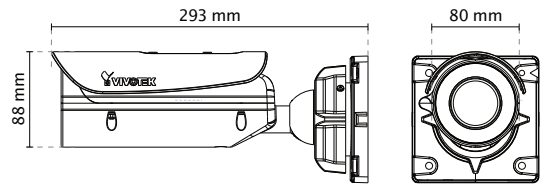

Boyutlar

Uyumlu Aksesuarlar

Montaj kitleri