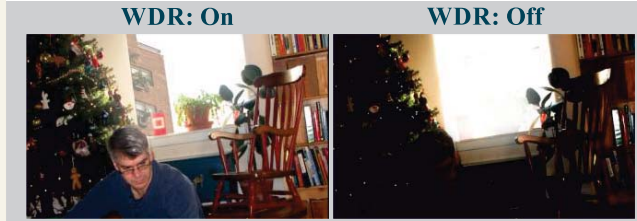

TVI-CVI-AHD-ANALOG
4 in 1

Full HD
1920x1080

Model	AD 205B
Görüntü Sensörü	1/2.9" SOI H730 Sensör
Sinyal Sistemi	PAL
Etkin Piksel	1920 x 1080
Video Çıkışı Modu	4 in 1 HD TVI - HD CVI - AHD - Analog
Yatay Çözünürlük	2.0 Mega Piksel
Lens	3,6 mm 3 Mp Lens
Minimum Işık Oranı	0,01 Lux (IR Led Açık)
IR Led Sayısı	18 SMD Led
Gece Görüş Mesafesi	25-30 mt.
OSD Menü	Coax Kablo Üzerinden (Bağlı Bulunduğu DVR Menüsünden)
Day&Night	True Day&Night (Ext. / Color - B&W)
Digital Noide Red. (DNR)	1-15
Wide Dyn. Range (WDR)	D-WDR
White Balance	ATW / MWB
Gain	1-8
Exposure Mod	GLOBE / CENTER / BLC / FLC
Brightness	1-20
S/N Oranı	52 dB'den Fazla (AGC Kapalı)
Shutter Hızı	1/25 ~ 1/50.000 sn. - 1/30 ~ 1/60.000 sn.
Senkronizasyon	Dahili
Gama Değeri	0,45
Video Bağlantısı	BNC
Kasa Materyali	Metal Kasa
Koruma Sınıfı	IP 66
Çalışma Voltajı	DC 12V
Güç Tüketimi	250 mA ~ 1000 mA (IR Led Açık)
Güç Girişi	Jack
Çalışma Sıcaklığı	-10°C ~ +50°C

- ◆ Düşük ışık seviyelerinde dijital sinyal gürültü oranını en iyi şekilde ayarlayan DNR teknolojisi.
- ◆ Aynı görüntü içerisindeki farklı ışık oranlarını dengeleyen Geniş Dinamik Menzil (WDR) özelliği.