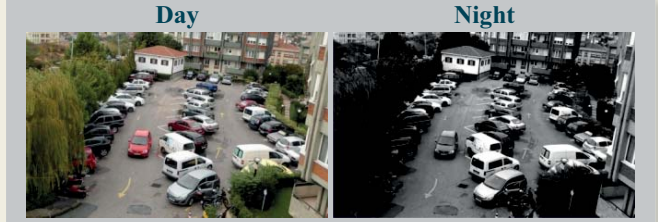

2.0 Mega Piksel IP Kamera

AGC: On

AGC: Off