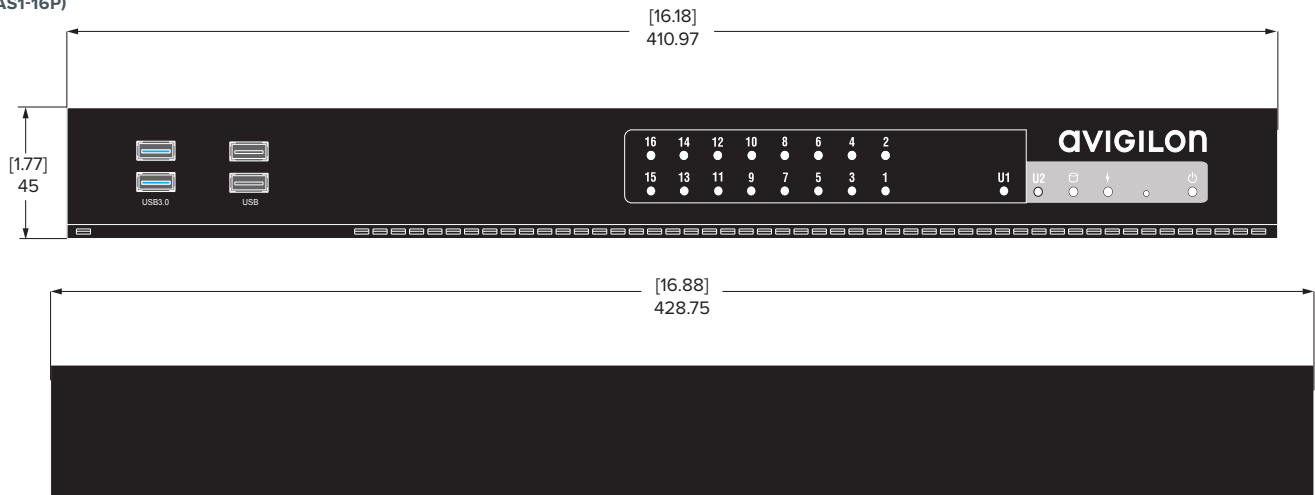

HD VIDEO APPLIANCE

Outline Dimensions

HD Video Appliance — 8 Port

(VMA-AS1-8P)

[X.X]	INCHES
X	MM

HD Video Appliance Pro — 16 Port

(VMA-AS1-16P)

HD Video Appliance Pro — 24 Port