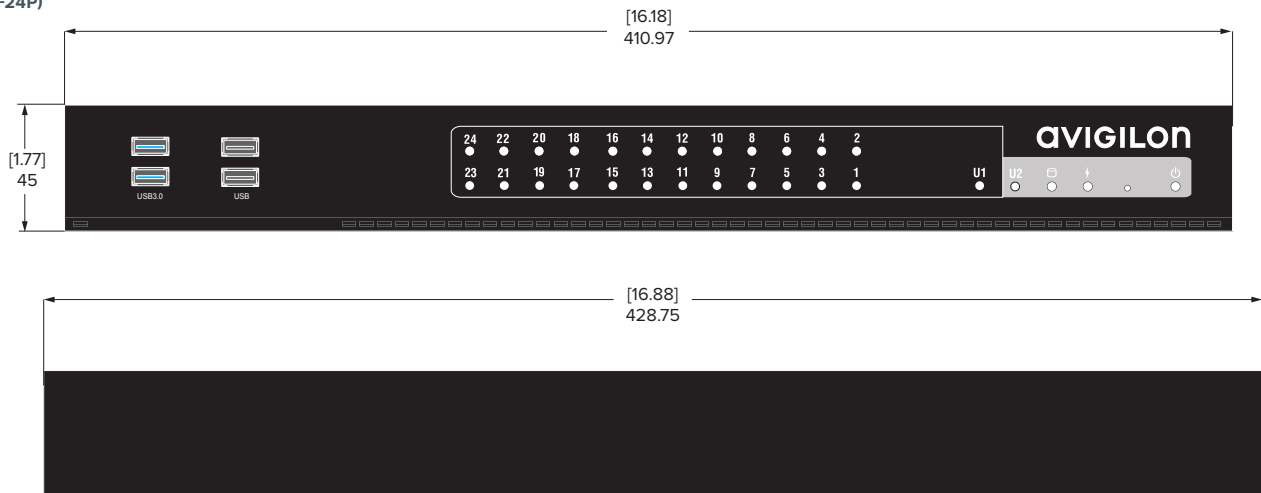

HD Video Appliance Pro — 24 Port

(VMA-AS1-24P)