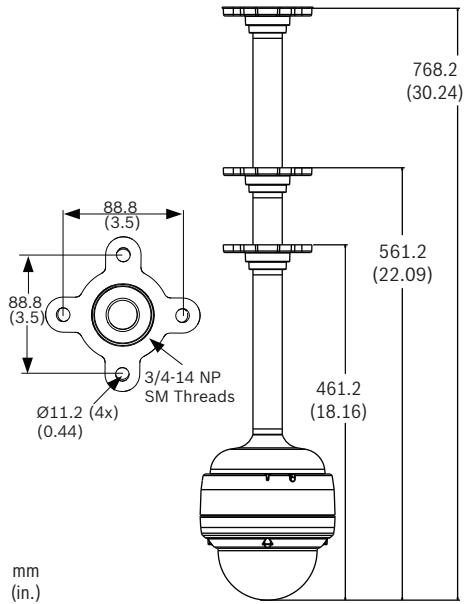

#### 5 Akıllı Video Analizi

- V IVA yüklü

AutoDome Junior HD Boyutları

Boruya Montaj Boyutları

Duvara Montaj Boyutları

Tavana / Gömme Montaj Boyutları

Yüzeye Montaj Boyutları