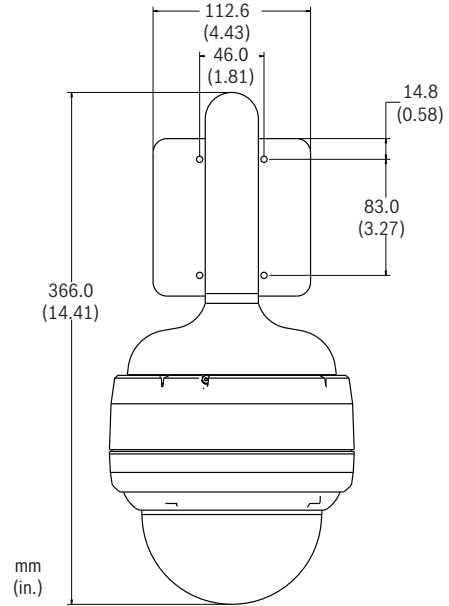

#### 5 Akıllı Video Analizi

- V IVA yüklü

AutoDome Junior HD Boyutları

Boruya Montaj Boyutları

Duvara Montaj Boyutları

Tavana / Gömme Montaj Boyutları

Yüzeye Montaj Boyutları