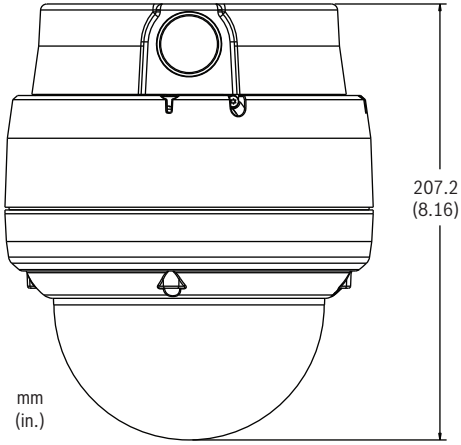

#### 5 Akıllı Video Analizi

- V IVA yüklü

AutoDome Junior HD Boyutları

Boruya Montaj Boyutları

Duvara Montaj Boyutları

Tavana / Gömme Montaj Boyutları

Yüzeye Montaj Boyutları