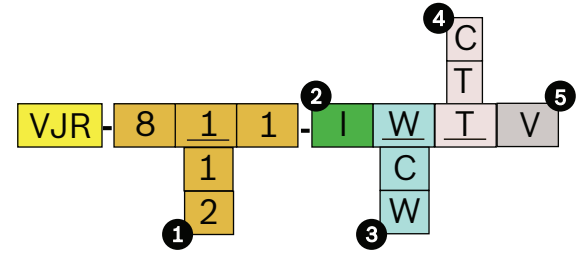

Ethernet üzerinden Güç (PoE)

İç mekan kamera modellerine güç, PoE Plus (PoE+, IEEE 802.3at, sınıf 4) uyumlu ağ kablo bağlantısıyla sağlanır. Bu konfigürasyonla hem kameradaki görüntüleri almak hem de kameraya elektrik sağlamak ve kamerayı kontrol etmek için yalnızca bir kablo bağlantısı gerekir.

Görüntüleme

Videoyu bir Web tarayıcı kullanarak bilgisayar üzerinde veya Bosch Video Client, Bosch Recording Station, Bosch Video Yönetim Sistemi vasıtasıyla veya başka bir video yönetim sistemine entegre ederek görüntüleyin.

Sertifikalar ve Onaylar

HD standartları

SMPTE 274M-2008 Standardına uygundur:

- Çözünürlük: 1920x1080
- Tarama: Aşamalı (Progressive)
- Renk sunumu: ITU-R BT.709 tavsiyesine uygundur

- En boy oranı: 16:9
- Kare hızı: 25 - 30 kare/s

296M-2001 Standardına uygundur:

- Çözünürlük: 1280x720
- Tarama: Aşamalı (Progressive)
- Renk sunumu: ITU-R BT.709 tavsiyesine uygundur
- En boy oranı: 16:9
- Kare hızı: 25, 30, 50 ve 60 kare/s

Elektromanyetik Uyumluluk (EMC)	FCC Bölüm 15, ICES-003 ve CE yönetmeliklerine uygundur
Ürün Güvenliği	CE yönetmelikleri, UL, CSA, EN ve IEC Standartlarına uygundur
Çevresel Özellikler	IP54 (VJR-A3-IC montaj seçeneği hariç)

Bölge	Sertifikasyon
Avrupa	CE

Kurulum/Konfigürasyon Açıklamaları

Sipariş Kılavuzu

1 Video Formatı

- 1 50 Hz
- 2 60 Hz

2 Muhafaza

- I İç Mekan

3 Renkli

- C Siyah
- W Beyaz

4 Dome Camı

- C Şeffaf
- T Renkli

5 Akıllı Video Analizi

- V IVA yüklü