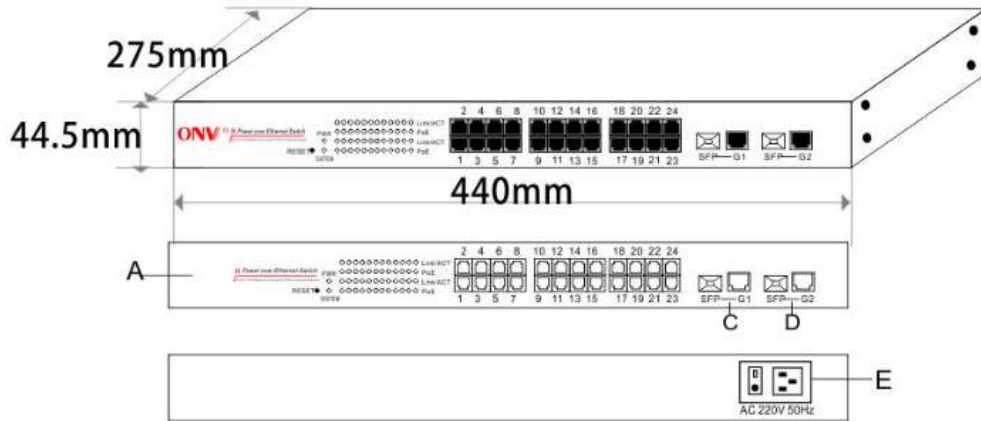

24 POE Port 10/100 Mbps Ethernet Network Switch,

2x port gigabit combo (2x RJ45 + 2 fiber SFP)

IEEE 802.3af enerji 24 port

Bandwidth: 8.8Gbps

Fansız, doğal soğutmalı, küçük alanlar için uygundur. Masa veya duvar montajı

PoE Port başına max. Enerji 15.4W

Maksimum PoE port enerji 250W

### Teknik Özellikleri

Cihaz		Genel	
<b>Bağlantı</b>	24-POE Port MDI/MDIX 24x 10/100M RJ45 port + 2x port gigabit combo (2x RJ45 + 2x fiber SFP)	<b>Enerji tüketimi</b>	15W
<b>Ağ protokolü</b>	IEEE 802.3i 10BASET IEEE 802.3u 100BASETX IEEE 802.3x Flow Control	<b>LED göstergeleri</b>	Tüm cihaz: PRW (power); Her port; bağlantı, POE çalışma durumu
<b>Transfer modu</b>	Store-and-forward	<b>POE enerji</b>	Max. POE gücü: 250W Her POE port gücü: 15.4W
<b>Bandwith</b>	8.8Gbps	<b>Enerji giriş</b>	100~240V ~ 50~60Hz
<b>Mac adres boyutu</b>	1,000	<b>Boyutlar / ağırlık</b>	440x275x44.5mm/ 4,878kg
<b>MTBF</b>	190,000 saat	<b>Çalışma dereceleri</b>	
<b>Ağ gecikmesi</b>	Max 20ms	<b>Çalışma sıcaklığı</b>	0 ° ~ 55 ° C
<b>Paket bellek hafızası</b>	-	<b>Depolama sıcaklığı</b>	-20 ° ~ 75 ° C
<b>İletim mesafesi</b>	≤100m	<b>Nem</b>	10% ~ 90%, bağıl
		<b>Çalışma nem</b>	10% ~ 90%, RH, bağıl
		<b>Depolama nem</b>	10% ~ 95%, RH, bağıl
		<b>Garanti</b>	2 yıl