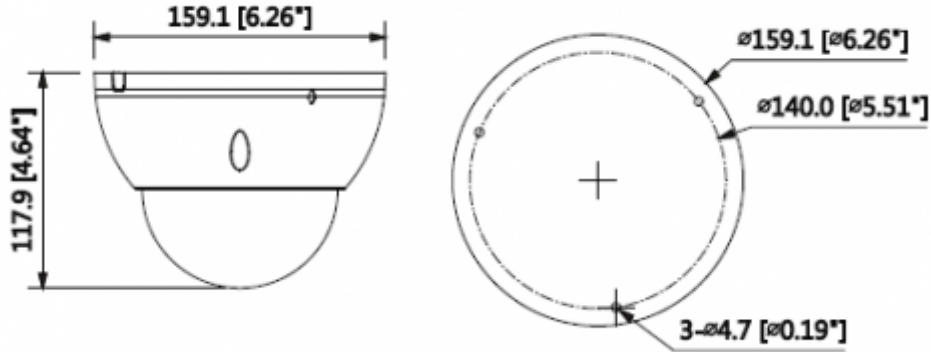

IPC-HDBW3241EP-Z-27135

2MP IR Starlight Dome Network Kamera

Ses Arayüzü	1/1 kanal Giriş / Çıkış
RS485	-
Alarm	1 kanal Giriş: 5mA 5VDC 1 kanal Çıkış: 300mA 12VDC
Güç	
Güç Kaynağı	DC12V ($\pm$% 25), AC24V ($\pm$% 30), PoE + (802.3at)
Güç Tüketimi	DC 12V: 6.9W 14.4W (IR) PoE: 6.4W 13.2W (IR)
Çevre Koşulları	
Çalışma Koşulları	-30 ° C ~ + 60 ° C (-22 ° F ~ + 140 ° F) / az% 95 RH
Dayanıklılık Koşulları	-30 ° C ~ + 60 ° C (-22 ° F ~ + 140 ° F) / az% 95 RH
Koruma Sertifikası	IP67
Dayanıklılık Sertifikası	IK10
Kasa	
Kasa	Metal
Boyutlar	Φ159.1mm x 117.9mm
Net Ağırlık	0.93kg