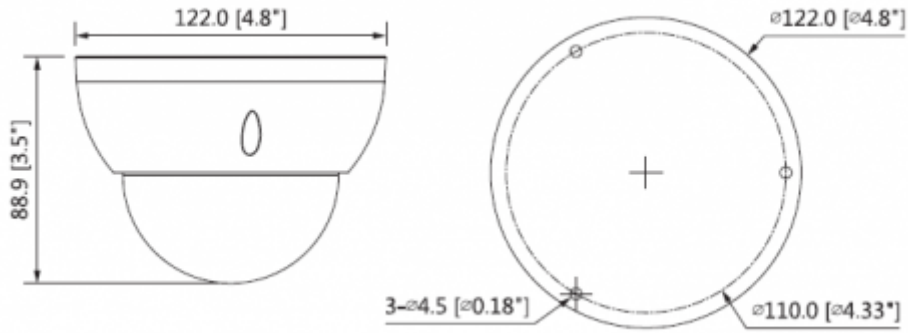

HAC-HDBW1230RP-ZS-S4

2MP Starlight HDCVI IR Dome Kamera

Dayanıklılık Sertifikası	IK10
Kasa	Alüminyum
Boyutlar	Φ122mm × 88.9mm
Net Ağırlık	0.44kg

Junction Mount	In-ceiling Mount
PFA137	PFB200C
Wall Mount	Pole Mount
PFB208W	PFB208W + PFA152-E
Wall Mount with Rain Shade	Ceiling Mount (Extensible)
PFA137+PFA200W	PFA106+PFB220C
Pole Mount with Rain Shade	
PFA137+PFA200W+PFA152-E