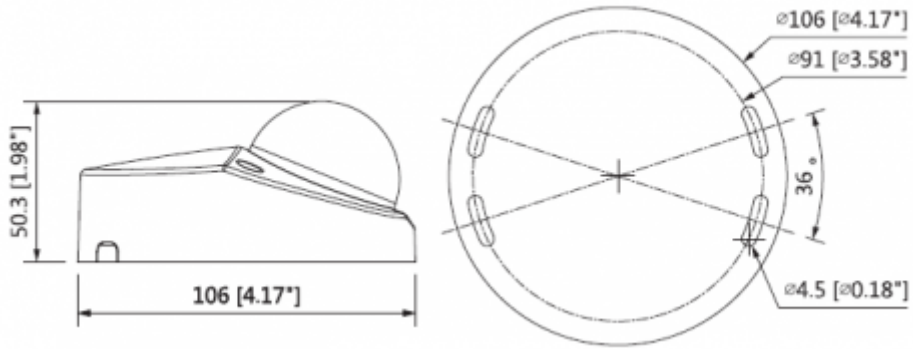

Teknik Özellikler

Model	Dahua HAC-HDBW2231FP-0280B Teknik Özellikleri
Kamera	
Görüntü Sensörü	1 / 2.8 "CMOS
Efektif Piksel	1937 (H) × 1097 (V), 2.1MP
Tarama Sistemi	Progresif
Elektronik Shutter Hızı	PAL: 1 / 4s ~ 1 / 100000s NTSC: 1 / 3s ~ 1 / 100000s
Min. Aydınlatma	0.005Lux / F1.6, 30IRE, 0Lux IR
S/N Oranı	65dB'dan fazla
IR Mesafesi	20m'ye kadar (66feet)
IR Açık / Kapalı Kontrol	Otomatik / Manuel
IR LED	8
Lens	
Lens Tipi	Sabit lens / Sabit iris
Montaj Tipi	Board-in
Odak Uzaklığı	2.8mm (3.6mm, 6mm opsiyonel)
Maks. Açıklık	F1.6

HAC-HDBW2231FP-0280B

2MP Starlight HDCVI IR Dome Kamera

Görüş Açısı	H: 87 ° (110.5 ° / 52.9 °)
Odak Kontrolü	-
Yakın Odak Mesafesi	1200 mm (500 mm, 1800 mm) 47.24 "(19.69", 70.87 ")
Pan / Tilt / Döndürme	
Pan / Tilt / Döndürme	Pan: 0 ° ~ 60 ° Tilt: 0 ° ~ 80 ° Döndürme: 0 ° ~ 360 °
Video	
Çözünürlük	1080P (1920 × 1080)
Frame Oranı	25 / 30fps @ 1080P, 25 / 30fps @ 720P
Video Çıkışı	1 kanal BNC yüksek tanımlı video çıkışı / CVBS video çıkışı (Değiştirilebilir)
Gündüz / Gece	Otomatik (ICR) / Manuel
OSD Menüsü	Çoklu dil
BLC Modu	BLC / HLC / DWDR
WDR	120dB
Kazanç Kontrolü	AGC
Parazit Azaltma	2D / 3D
Beyaz Dengesi	Otomatik / Manuel
Akıllı IR	Otomatik / Manuel
Sertifikalar	
Sertifikalar	CE (EN55032, EN55024, EN50130-4) FCC (CFR 47 FCC Part 15 altpartB, ANSI C63.4-2014) UL (UL60950-1 + CAN / CSA C22.2 No. 60950-1)
Arayüz	
Ses Arayüzü	-
Güç	
Güç Kaynağı	12V DC ±% 25
Güç Tüketimi	Maks. 2,4 W (12 V DC, IR)
Çevre Koşulları	
Çalışma Koşulları	-40 ° C ~ 60 ° C (-40 ° F ~ 140 ° F) /% 90 RH'den az * Başlangıç -40 ° C'nin üstünde (-40 ° F) yapılmalıdır.
Dayanıklılık Koşulları	-40 ° C ~ + 60 ° C (-40 ° F ~ + 140 ° F) /% 90'dan düşük RH

HAC-HDBW2231FP-0280B

2MP Starlight HDCVI IR Dome Kamera

Koruma ve Dayanıklılık Sertifikası	IP67, IK10
Kasa	Alüminyum
Boyutlar	Φ106mm x 50.3mm
Net Ağırlık	0.31kg

Junction Mount	Pole Mount
PFA139	PFB204W + PFA152-E
	
Wall Mount	
PFB204W	
