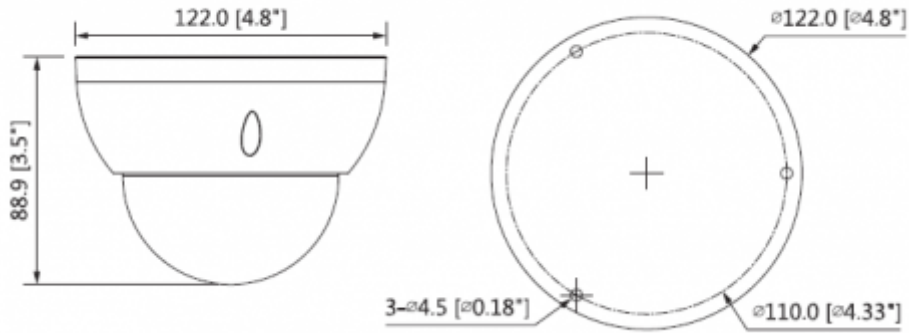

HAC-HDBW2231RP-ZS

2MP Starlight HDCVI IR Dome Kamera

Güç Kaynağı	12V DC $\pm$% 25
Güç Tüketimi	Maks. 5,4 W (12 V DC, IR)
Çevre Koşulları	
Çalışma Koşulları	-40 ° C ~ + 60 ° C (-40 ° F ~ + 140 ° F) /% 90'dan düşük RH
Dayanıklılık Koşulları	-40 ° C ~ + 60 ° C (-40 ° F ~ + 140 ° F) /% 90'dan düşük RH
Koruma ve Dayanıklılık Sertifikası	IP67 ve IK10
Kasa	Alüminyum
Boyutlar	Φ122mm x 88.9mm
Net Ağırlık	0.47kg