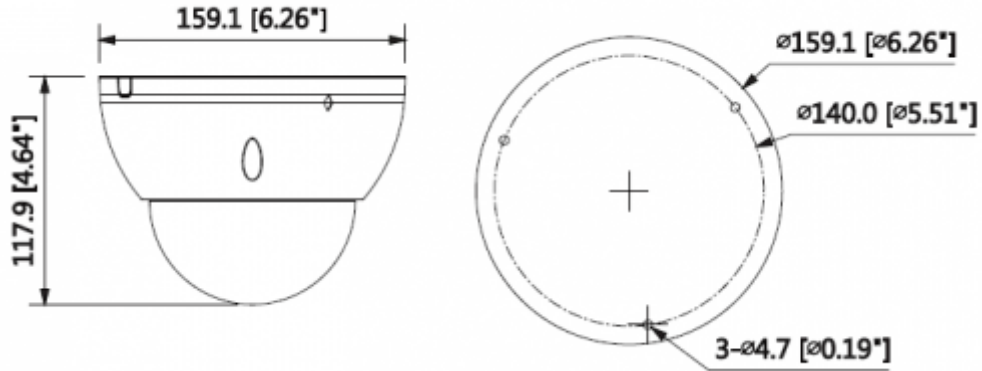

HAC-HDBW3802EP-Z

8MP HDCVI WDR IR-Dome Kamera

Güç Kaynağı	12V DC $\pm$ 25% / 24V AC $\pm$ 25%
Güç Çıkışı	DC 12V / Maks. 4W
Güç Tüketimi	Maksimum 12,4 W
Çevre Koşulları	
Çalışma Koşulları	-30 ° C ~ + 60 ° C (-22 ° F ~ + 140 ° F) /% 95'den daha düşük RH
Dayanıklılık Koşulları	-30 ° C ~ + 60 ° C (-22 ° F ~ + 140 ° F) /% 95'den daha düşük RH
Koruma ve Dayanıklılık Sertifikası	IP67 & IK10
Kasa	Alüminyum
Boyutlar	Φ159.1 mm x 117.9 mm
Net Ağırlık	0.90kg